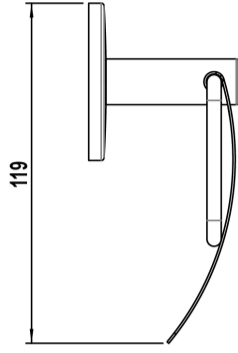

DESCARGAS

2D

- 97.92 KB [Portarrollo con tapa - Técnico (.AI)](#)
- 34.94 KB [Portarrollo con tapa - Técnico (.DWG)](#)
- 194.16 KB [Portarrollo con tapa - Técnico (.DXF)](#)
- 98.9 KB [Portarrollo con tapa - Técnico (.PDF)](#)