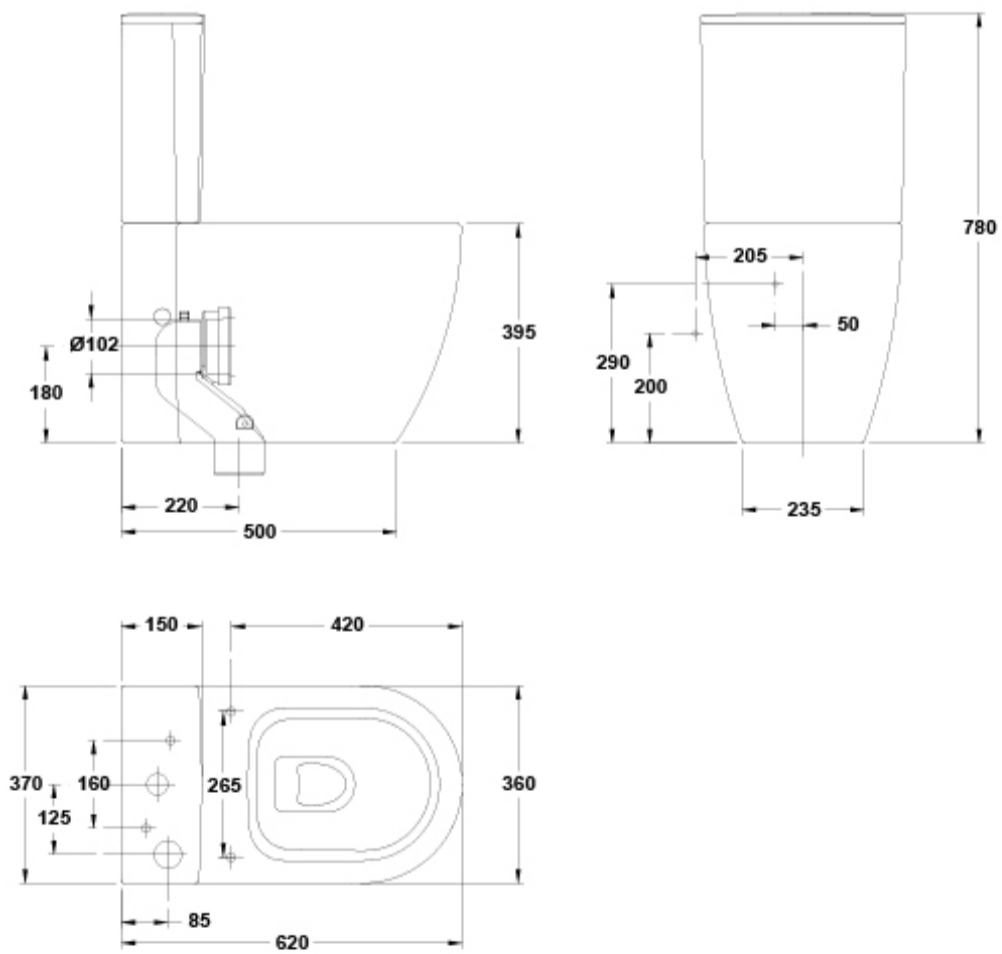

DIBUJOS TÉCNICOS

DESCARGAS