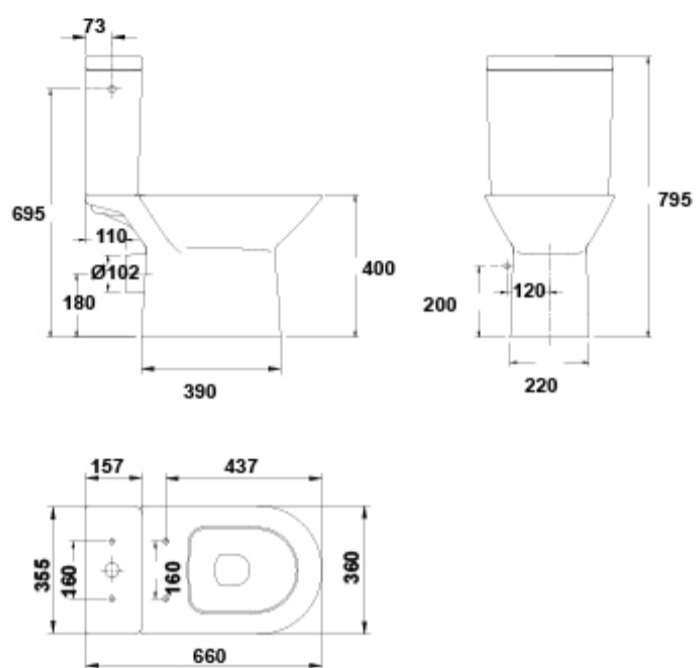

SUGERENCIAS

INFORMACIÓN DE PRODUCTO

Características

Inodoro rimless de 66x36 cm. Salida horizontal con juego de anclaje.
/ 15 kg / 24 unidades palet.

Garantía

Los productos Gala están garantizados ante cualquier defecto de fabricación, desde la fecha de adquisición del producto, siempre y cuando la instalación haya sido efectuada de acuerdo con las instrucciones de instalación de Gala y, aplicando la normativa en vigor para instalaciones eléctricas y de saneamiento, por personal autorizado. Los periodos de garantía para porcelana sanitaria son 5 años.

AMBIENTE

DIBUJOS TÉCNICOS

DESCARGAS

2D

-  77.39 KB [↓ Inodoro 66x36 cm. - Técnico \(.AI\)](#)
-  44.78 KB [↓ Inodoro 66x36 cm. - Técnico \(.DWG\)](#)
-  342.63 KB [↓ Inodoro 66x36 cm. - Técnico \(.DXF\)](#)
-  77.15 KB [↓ Inodoro 66x36 cm. - Técnico \(.PDF\)](#)
-  78.99 KB [↓ Inodoro 66x36 cm. - Técnico \(.AI\)](#)
-  45.97 KB [↓ Inodoro 66x36 cm. - Técnico \(.DWG\)](#)
-  353.6 KB [↓ Inodoro 66x36 cm. - Técnico \(.DXF\)](#)
-  78.74 KB [↓ Inodoro 66x36 cm. - Técnico \(.PDF\)](#)