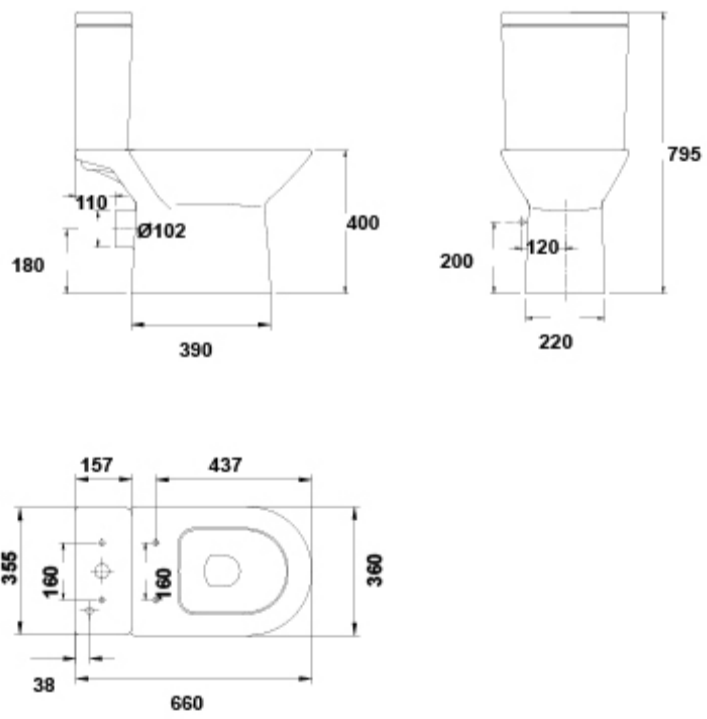

PVP: 88,1 €

PVP Conjunto: 246,8 €

REF. 47280

COLORES / ACABADOS

01
Blanco

ARTÍCULOS

Ref.	Producto/Conjunto	Medidas	€/u
	Inodoro para tanque bajo rimless		
<u>47280</u>	Inodoro para tanque bajo rimless salida horizontal con juego de anclaje.	66 x 36 cm	88,1 €
<u>47530</u>	Tanque bajo con tapa y mecanismo de doble pulsador 4,5/3 litros AI		117,5 €
<u>51703</u>	Asiento fijo		41,2 €
		PVP Conjunto	246,8 €
Opciones			
<u>47535</u>	Tanque bajo con tapa y mecanismo de doble pulsador 4,5/3 litros AL		117,5 €
<u>51704</u>	Asiento con caída amortiguada		65,0 €

SUGERENCIAS

INFORMACIÓN DE PRODUCTO

Características

Inodoro rimless de 66x36 cm. Salida horizontal con juego de anclaje.
/ 15 kg / 24 unidades palet.

Garantía

Los productos Gala están garantizados ante cualquier defecto de fabricación, desde la fecha de adquisición del producto, siempre y cuando la instalación haya sido efectuada de acuerdo con las instrucciones de instalación de Gala y, aplicando la normativa en vigor para instalaciones eléctricas y de saneamiento, por personal autorizado. Los periodos de garantía para porcelana sanitaria son 5 años.

AMBIENTE

DIBUJOS TÉCNICOS

DESCARGAS

2D

-  77.39 KB [↓ Inodoro 66x36 cm. - Técnico \(.AI\)](#)
-  44.78 KB [↓ Inodoro 66x36 cm. - Técnico \(.DWG\)](#)
-  342.63 KB [↓ Inodoro 66x36 cm. - Técnico \(.DXF\)](#)
-  77.15 KB [↓ Inodoro 66x36 cm. - Técnico \(.PDF\)](#)
-  78.99 KB [↓ Inodoro 66x36 cm. - Técnico \(.AI\)](#)
-  45.97 KB [↓ Inodoro 66x36 cm. - Técnico \(.DWG\)](#)
-  353.6 KB [↓ Inodoro 66x36 cm. - Técnico \(.DXF\)](#)
-  78.74 KB [↓ Inodoro 66x36 cm. - Técnico \(.PDF\)](#)