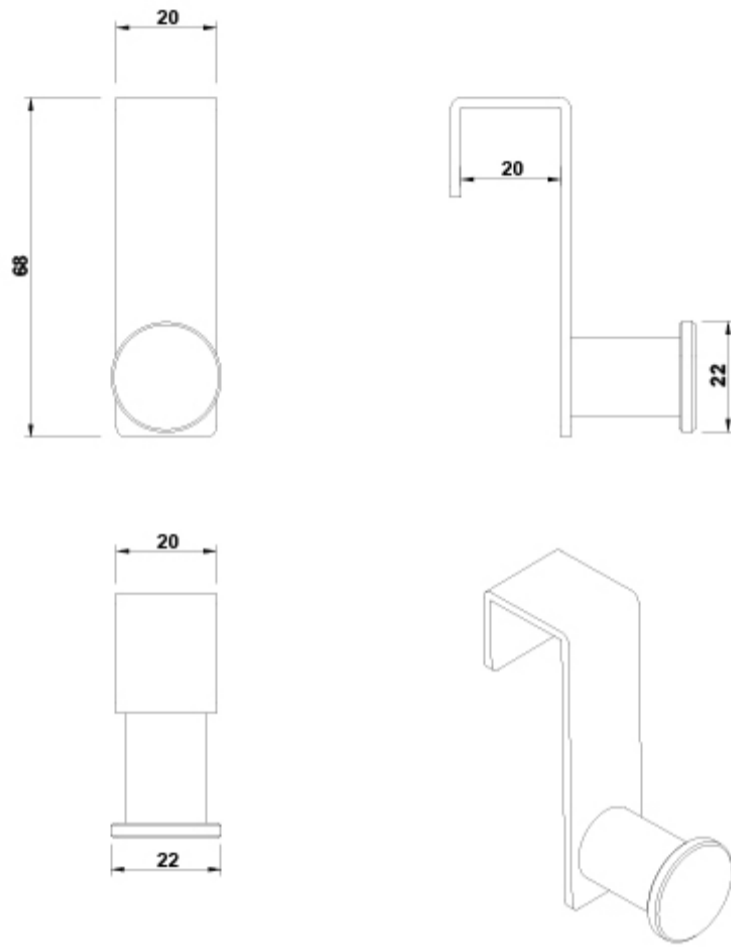

DESCARGAS

2D

- 64.71 KB [Percha - Técnico (.AI)](#)
- 26.11 KB [Percha - Técnico (.DWG)](#)
- 181.89 KB [Percha - Técnico (.DXF)](#)
- 65.12 KB [Percha - Técnico (.PDF)](#)