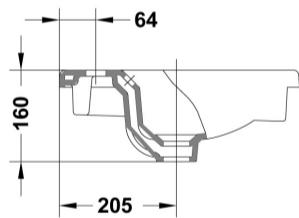

01
Blanco

ARTÍCULOS

Ref.	Producto/Conjunto	Medidas	€/u
27060	Lavabo de encimera	55 x 42 cm	169,0 €

INFORMACIÓN DE PRODUCTO

Características

Lavabo de encimera Emma Square de 55 x 42 cm. con rebosadero. / 12 kg. / 32 unidades palet . Plantilla de corte 50,5 x 37,5 cm.

COMPLEMENTOS

SUGERENCIAS

AMBIENTE

DIBUJOS TÉCNICOS

DESCARGAS

2D

-  69.48 KB  Lavabo de encimera 55x42 cm. - Técnico (.AI)
-  45.62 KB  Lavabo de encimera 55x42 cm. - Técnico (.DWG)
-  303.79 KB  Lavabo de encimera 55x42 cm. - Técnico (.DXF)
-  81.51 KB  Lavabo de encimera 55x42 cm. - Técnico (.PDF)
-  32.25 KB  Lavabo de encimera 55x42 cm. - Alzado (.DWG)
-  30.78 KB  Lavabo de encimera 55x42 cm. - Alzado (.DXF)
-  37.63 KB  Lavabo de encimera 55x42 cm. - Lateral (.DWG)
-  45.86 KB  Lavabo de encimera 55x42 cm. - Lateral (.DXF)
-  33.63 KB  Lavabo de encimera 55x42 cm. - Planta (.DWG)
-  35.21 KB  Lavabo de encimera 55x42 cm. - Planta (.DXF)

3D

-  686.99 KB  Lavabo de encimera 55x42 cm. - 3D (.DWG)

bimobject

-  ArchiCAD 
-  Revit 

VÍDEOS