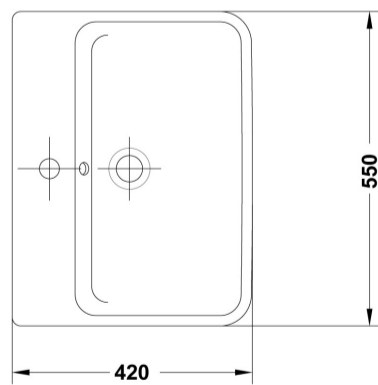

01
Blanco

ARTÍCULOS

Ref.	Producto/Conjunto	Medidas	€/u
27060	Lavabo de encimera	55 x 42 cm	169,0 €

INFORMACIÓN DE PRODUCTO

Características

Lavabo de encimera Emma Square de 55 x 42 cm. con rebosadero. / 12 kg. / 32 unidades palet . Plantilla de corte 50,5 x 37,5 cm.

COMPLEMENTOS

SUGERENCIAS

AMBIENTE

DIBUJOS TÉCNICOS

DESCARGAS

2D

-  69.48 KB  Lavabo de encimera 55x42 cm. - Técnico (.AI)
-  45.62 KB  Lavabo de encimera 55x42 cm. - Técnico (.DWG)
-  303.79 KB  Lavabo de encimera 55x42 cm. - Técnico (.DXF)
-  81.51 KB  Lavabo de encimera 55x42 cm. - Técnico (.PDF)
-  32.25 KB  Lavabo de encimera 55x42 cm. - Alzado (.DWG)
-  30.78 KB  Lavabo de encimera 55x42 cm. - Alzado (.DXF)
-  37.63 KB  Lavabo de encimera 55x42 cm. - Lateral (.DWG)
-  45.86 KB  Lavabo de encimera 55x42 cm. - Lateral (.DXF)
-  33.63 KB  Lavabo de encimera 55x42 cm. - Planta (.DWG)
-  35.21 KB  Lavabo de encimera 55x42 cm. - Planta (.DXF)

3D

-  686.99 KB  Lavabo de encimera 55x42 cm. - 3D (.DWG)

bimobject

-  ArchiCAD 
-  Revit 

VÍDEOS