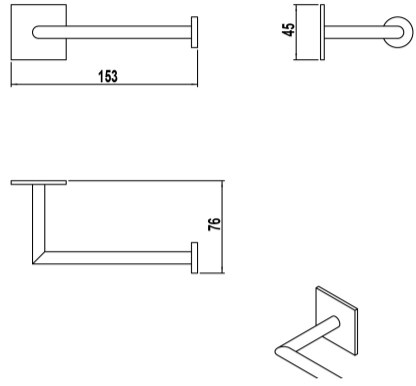

DESCARGAS

2D

- 71.6 KB [Portarrollo - Técnico (.AI)](#)
- 18.15 KB [Portarrollo - Técnico (.DWG)](#)
- 108.35 KB [Portarrollo - Técnico (.DXF)](#)
- 72.56 KB [Portarrollo - Técnico (.PDF)](#)