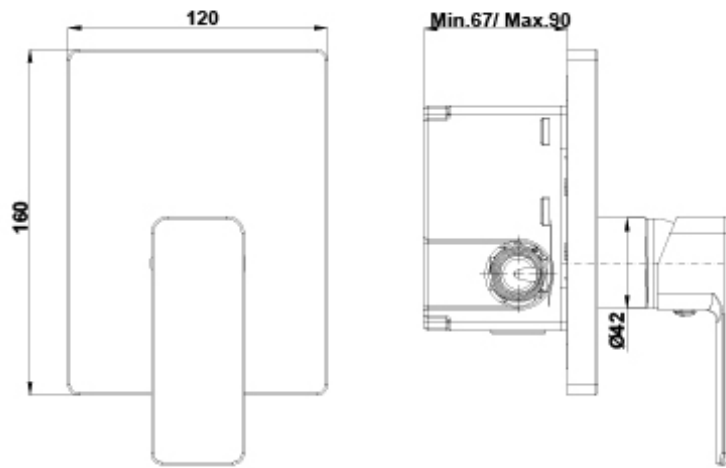

SUGERENCIAS

DIBUJOS TÉCNICOS

DESCARGAS

2D

-  120.11 KB  [Monomando empotrado para ducha - Técnico \(.AI\)](#)
-  118.65 KB  [Monomando empotrado para ducha - Técnico \(.DWG\)](#)
-  778.71 KB  [Monomando empotrado para ducha - Técnico \(.DXF\)](#)
-  120.49 KB  [Monomando empotrado para ducha - Técnico \(.PDF\)](#)