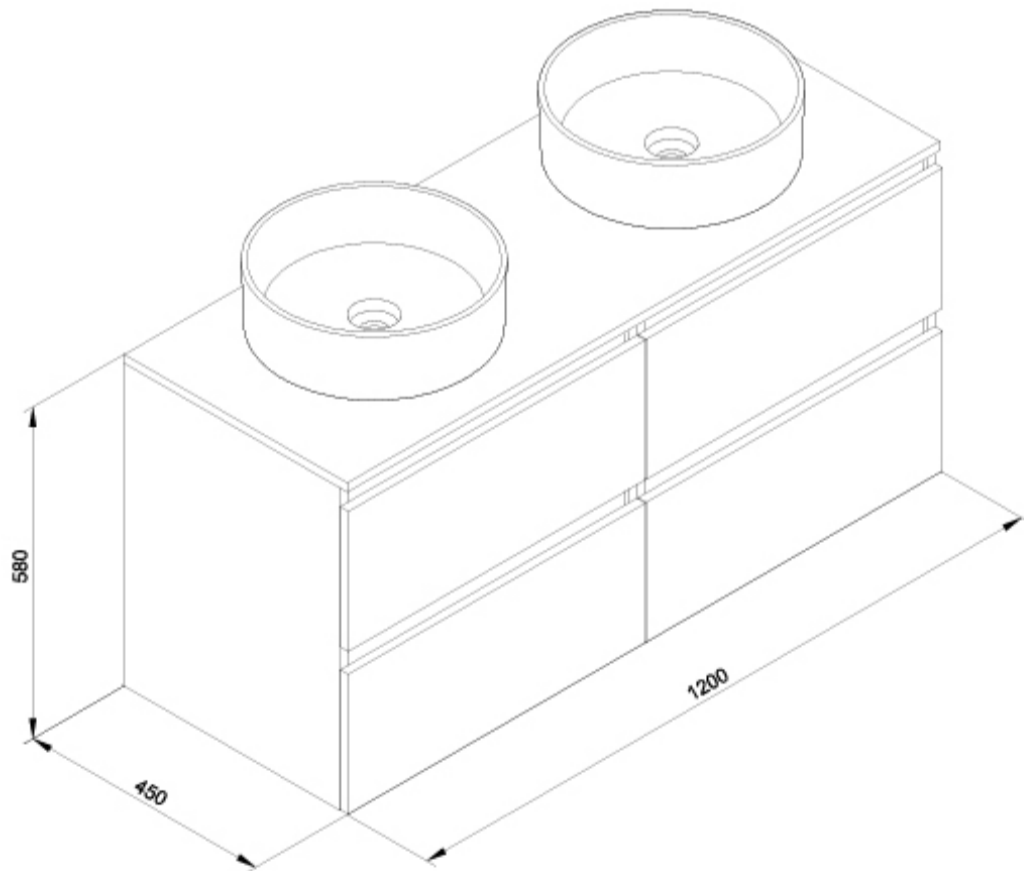

SUGERENCIAS

AMBIENTE

DIBUJOS TÉCNICOS

DESCARGAS

2D

-  75.13 KB  Conjunto Daily 4C 120 cm + Lavabo Hera Round Negro - Técnico (.AI)
-  59.81 KB  Conjunto Daily 4C 120 cm + Lavabo Hera Round Negro - Técnico (.DWG)
-  352.1 KB  Conjunto Daily 4C 120 cm + Lavabo Hera Round Negro - Técnico (.DXF)
-  37.25 KB  Conjunto Daily 4C 120 cm + Lavabo Hera Round Negro - Técnico (.PDF)