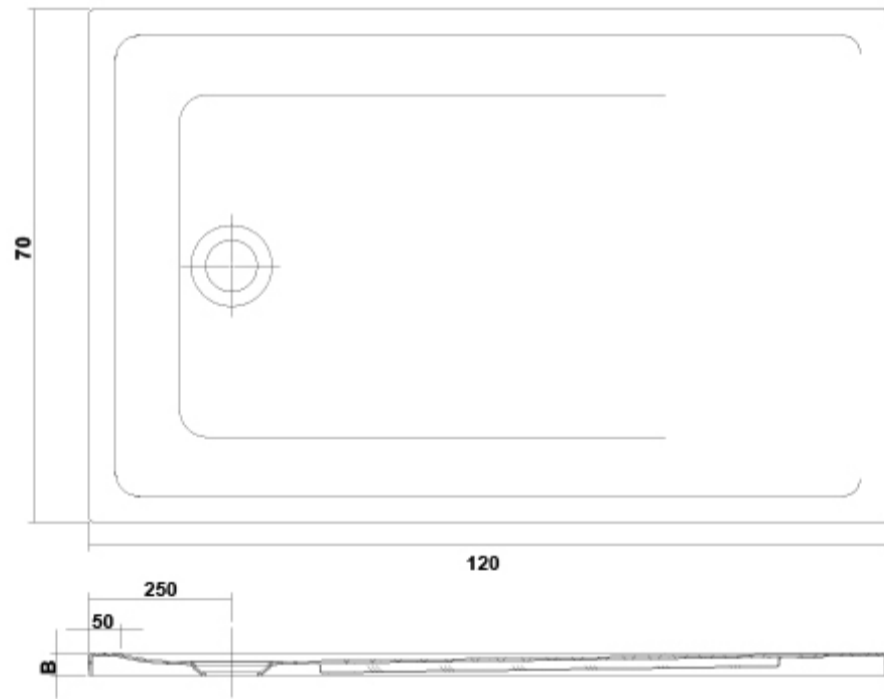

PVP: 300,0 €

REF. 6655202

COLORES / ACABADOS

01	21	02
Blanco	Blanco	Negro
	texturi	texturi
	zado	zado

SUGERENCIAS

ARTÍCULOS

Ref.	Producto/Conjunto	Medidas	€/u
6655202	Plato de Ducha rectangular acrílico	120 x 70 x 4 cm	300,0 €
Componentes/Instalación			
TN50201800000000	Válvula de desagüe		
6803121	Válvula de desagüe		60,0 €
6803102	Válvula de desagüe		60,0 €

AMBIENTE

DIBUJOS TÉCNICOS

DESCARGAS

2D

-  380.38 KB  Plato de Ducha rectangular 120x70 - Técnico (.AI)
-  78.13 KB  Plato de Ducha rectangular 120x70 - Técnico (.DWG)
-  486.47 KB  Plato de Ducha rectangular 120x70 - Técnico (.DXF)
-  80.52 KB  Plato de Ducha rectangular 120x70 - Técnico (.PDF)