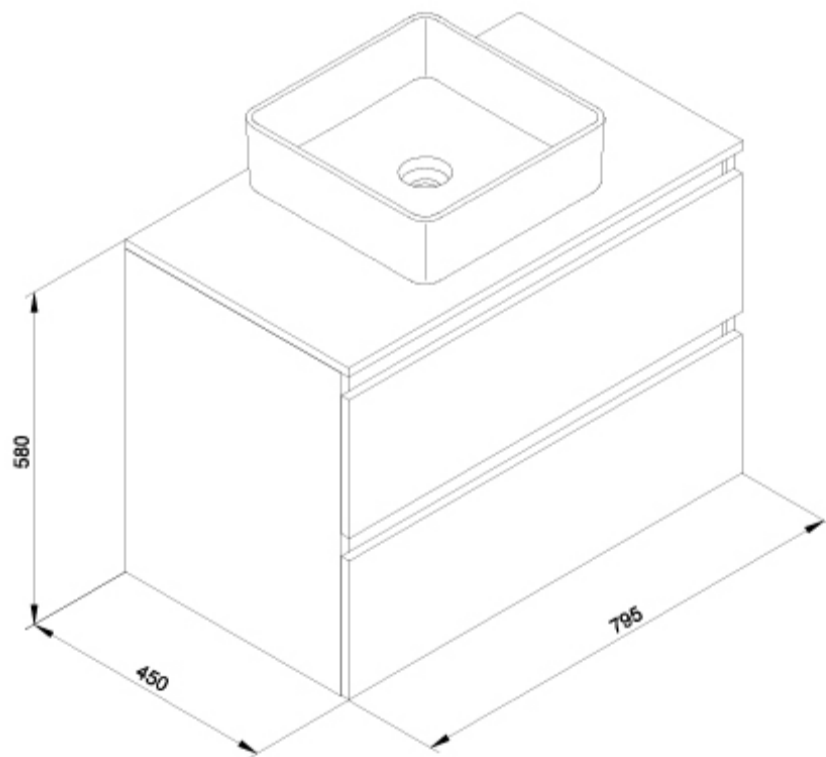

SUGERENCIAS

AMBIENTE

DIBUJOS TÉCNICOS

DESCARGAS

2D

-  63.78 KB [↓ Conjunto Daily 2C 80 cm + Lavabo Hera Square Blanco - Técnico \(.AI\)](#)
-  40.95 KB [↓ Conjunto Daily 2C 80 cm + Lavabo Hera Square Blanco - Técnico \(.DWG\)](#)
-  281.91 KB [↓ Conjunto Daily 2C 80 cm + Lavabo Hera Square Blanco - Técnico \(.DXF\)](#)
-  31.79 KB [↓ Conjunto Daily 2C 80 cm + Lavabo Hera Square Blanco - Técnico \(.PDF\)](#)