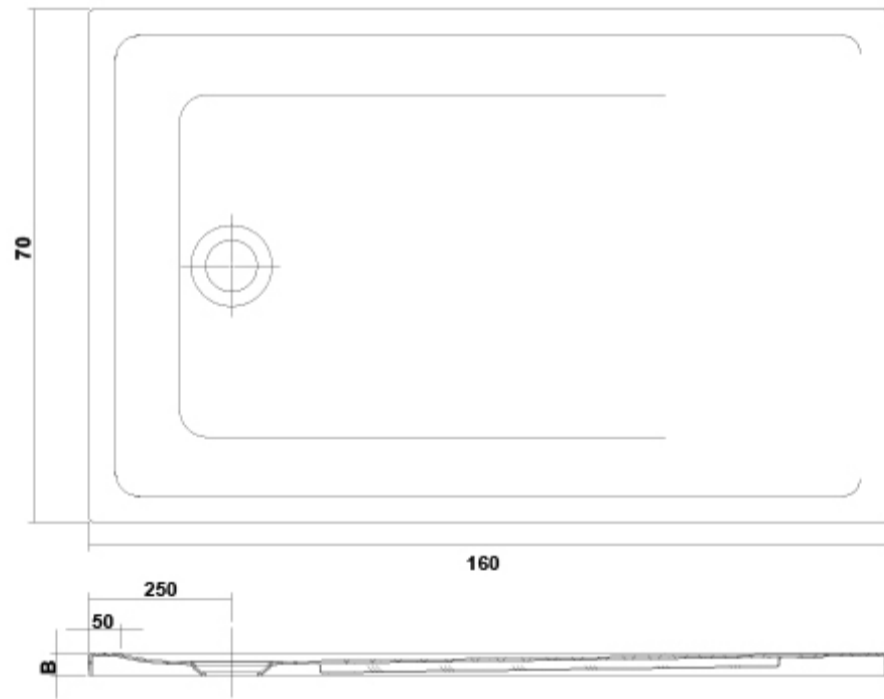

AMBIENTE

DIBUJOS TÉCNICOS

DESCARGAS

2D

-  380.6 KB [↓ Plato de Ducha rectangular 160x70 - Técnico \(.AI\)](#)
-  78.1 KB [↓ Plato de Ducha rectangular 160x70 - Técnico \(.DWG\)](#)
-  486.47 KB [↓ Plato de Ducha rectangular 160x70 - Técnico \(.DXF\)](#)
-  80.74 KB [↓ Plato de Ducha rectangular 160x70 - Técnico \(.PDF\)](#)