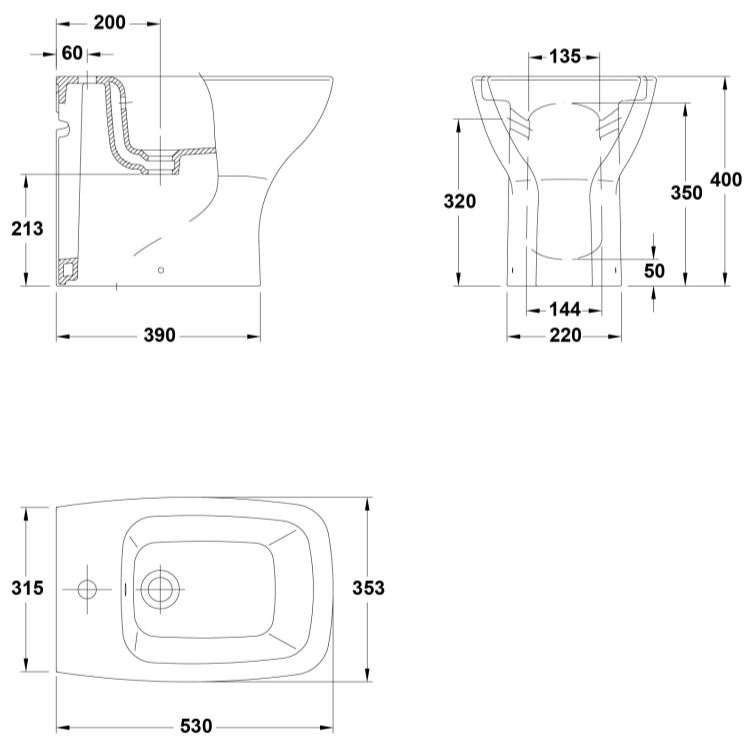

01
Blanco

COMPLEMENTOS

ARTÍCULOS

Ref.	Producto/Conjunto	Medidas	€/u
05366	Bidé BTW con juego de anclaje	53 x 35 cm	121,0 €

INFORMACIÓN DE PRODUCTO

Características

Bidé BTW de 53x35 cm. con juego de anclaje. / 22,6 kg. / 24 unidades palet.

AMBIENTE

DIBUJOS TÉCNICOS

DESCARGAS

2D

 198.49 KB  Bidé BTW 53x35 cm. - Técnico (.AI)

 163.55 KB  Bidé BTW 53x35 cm. - Técnico (.DWG)

 939.82 KB [↓ Bidé BTW 53x35 cm. - Técnico \(.DXF\)](#)

 218.85 KB [↓ Bidé BTW 53x35 cm. - Técnico \(.PDF\)](#)