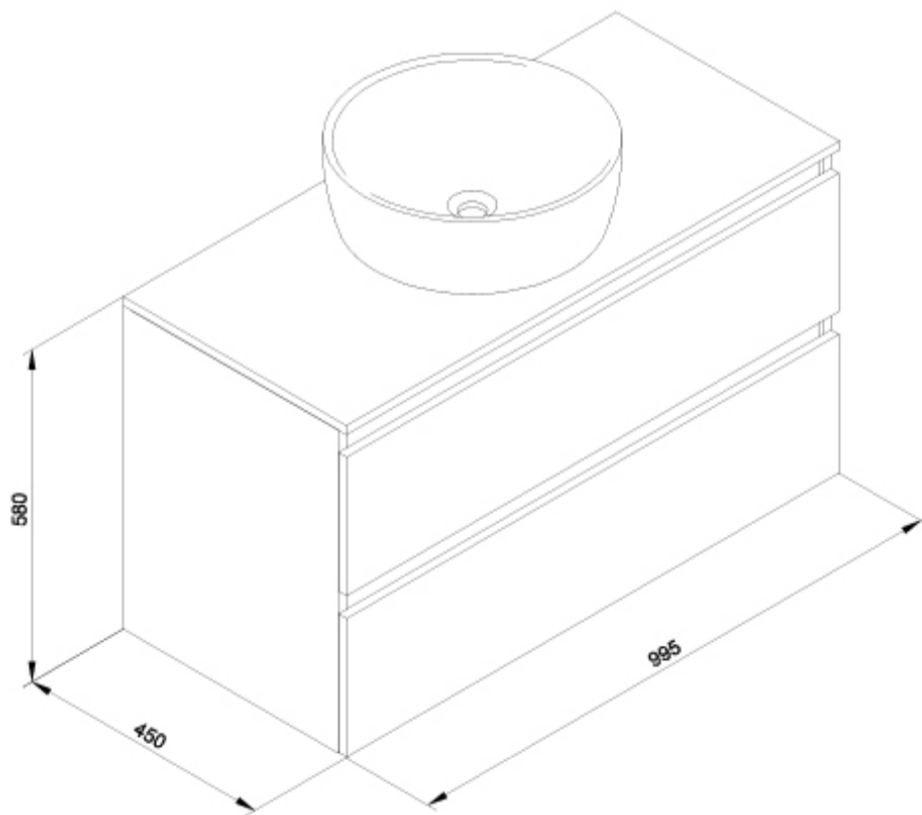

SUGERENCIAS

AMBIENTE

DIBUJOS TÉCNICOS

DESCARGAS

2D

-  61.03 KB [Conjunto Daily 2C 100 cm + Lavabo Urban Negro - Técnico \(.AI\)](#)
-  37.96 KB [Conjunto Daily 2C 100 cm + Lavabo Urban Negro - Técnico \(.DWG\)](#)
-  276.3 KB [Conjunto Daily 2C 100 cm + Lavabo Urban Negro - Técnico \(.DXF\)](#)
-  28.97 KB [Conjunto Daily 2C 100 cm + Lavabo Urban Negro - Técnico \(.PDF\)](#)