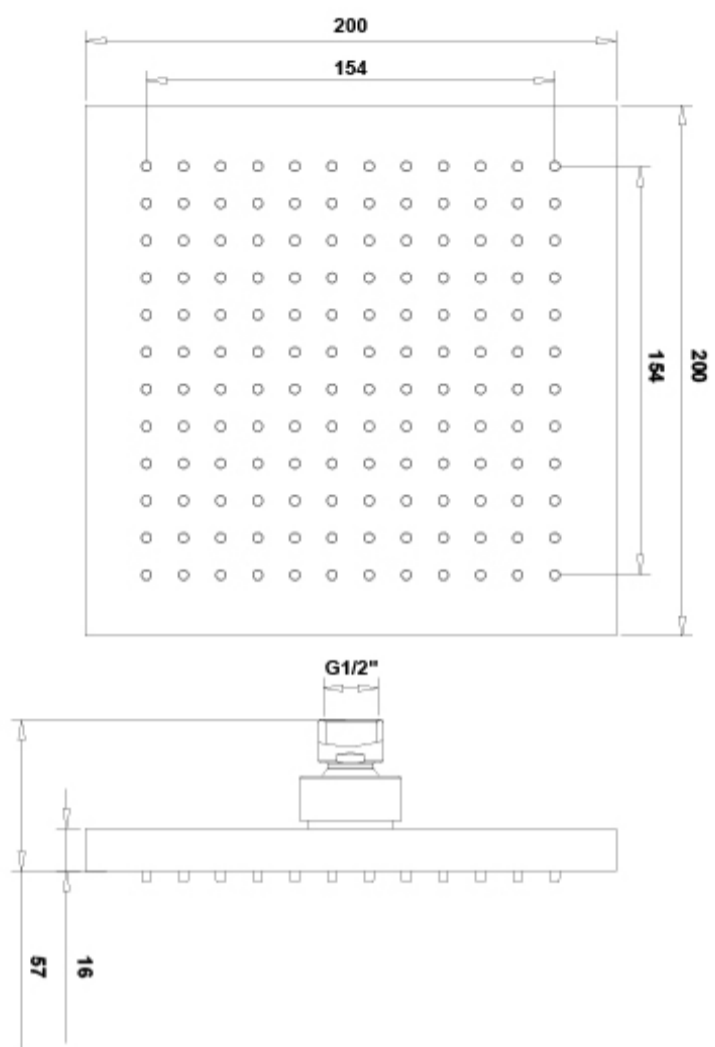

ROCIADORES

**Rociador cuadrado 20x20 cm.
(ABS)**

REF: 39137

Rociador cuadrado con sistema antical "easy clean".

PVP: 58,0 €

REF. 39137

COLORES / ACABADOS

00 Sin
color

DIBUJOS TÉCNICOS

DESCARGAS

2D

-  76.46 KB  Rociador cuadrado 20x20 cm. (ABS) - Técnico (.AI)
-  165.35 KB  Rociador cuadrado 20x20 cm. (ABS) - Técnico (.DWG)
-  1.44 MB  Rociador cuadrado 20x20 cm. (ABS) - Técnico (.DXF)
-  76.67 KB  Rociador cuadrado 20x20 cm. (ABS) - Técnico (.PDF)