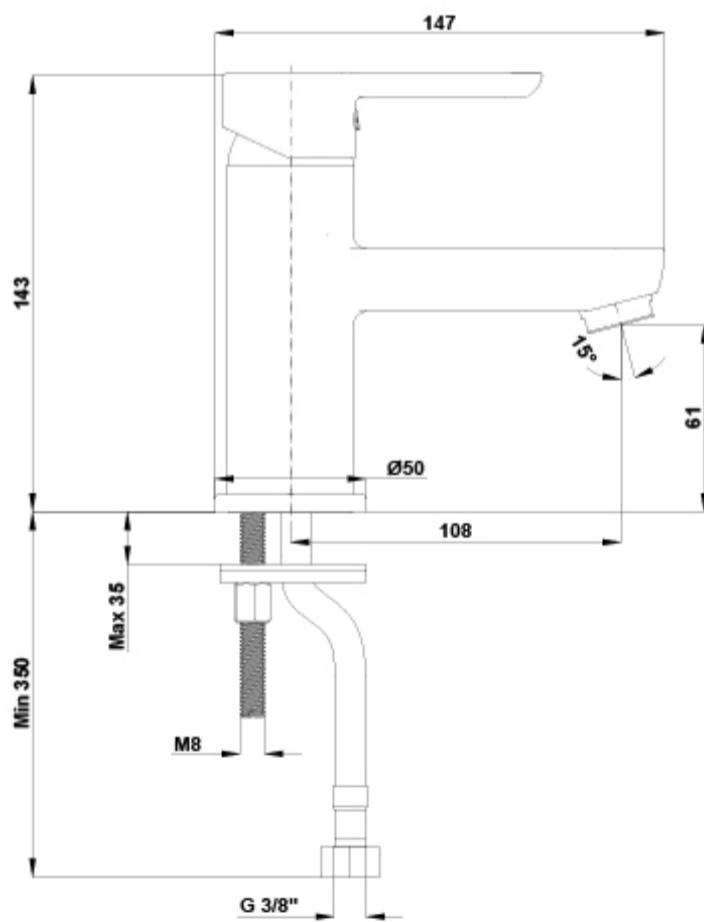

INFORMACIÓN DE PRODUCTO

Características

Monomando de lavabo
Enlaces de alimentación flexible de 3/8"
Instalación con válvula up-down

Información de utilidad

Valor añadido en el cuarto de baño. Gala presenta una estudiada y completa propuesta en grifería. Con una variedad de diseños adaptados a todas las tendencias actuales del interiorismo en el baño. Para ello hemos contado en el diseño con la colaboración de Antonio Bullo, referente internacional en el desarrollo de producto para el entorno del baño.

SUGERENCIAS

AMBIENTE

DIBUJOS TÉCNICOS

DESCARGAS

2D

-  162.44 KB  [Monomando lavabo - Técnico \(.AI\)](#)
-  176.97 KB  [Monomando lavabo - Técnico \(.DWG\)](#)
-  1.18 MB  [Monomando lavabo - Técnico \(.DXF\)](#)
-  162.74 KB  [Monomando lavabo - Técnico \(.PDF\)](#)