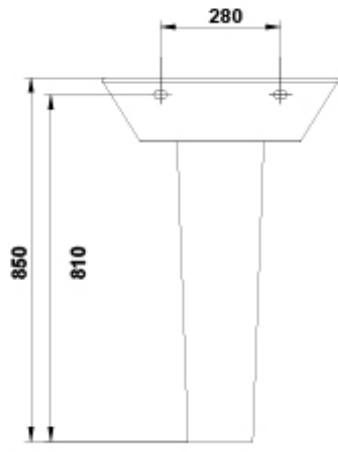

01
Blanco

SUGERENCIAS

ARTÍCULOS

Ref.	Producto/Conjunto	Medidas	€/u
47430	Pedestal		47,2 €
Opciones			
47030	Lavabo con rebosadero y juego de fijación.	60 x 49 cm	64,0 €
47020	Lavabo con rebosadero y juego de fijación	55 x 49 cm	62,5 €

DIBUJOS TÉCNICOS

DESCARGAS

2D

-  127.63 KB  Pedestal - Técnico (.AI)
-  407.1 KB  Pedestal - Técnico (.DWG)
-  3.76 MB  Pedestal - Técnico (.DXF)
-  118.86 KB  Pedestal - Técnico (.PDF)
-  127.25 KB  Pedestal - Técnico (.AI)
-  401.13 KB  Pedestal - Técnico (.DWG)
-  3.71 MB  Pedestal - Técnico (.DXF)
-  120.06 KB  Pedestal - Técnico (.PDF)