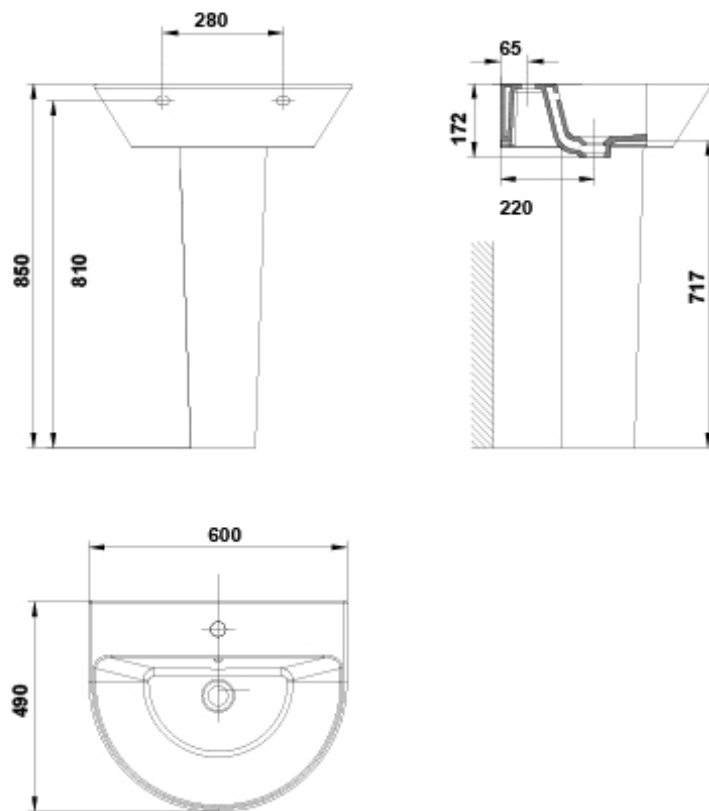

01
Blanco

SUGERENCIAS

ARTÍCULOS

Ref.	Producto/Conjunto	Medidas	€/u
47430	Pedestal		47,2 €
Opciones			
47030	Lavabo con rebosadero y juego de fijación.	60 x 49 cm	64,0 €
47020	Lavabo con rebosadero y juego de fijación	55 x 49 cm	62,5 €

DIBUJOS TÉCNICOS

DESCARGAS

2D

-  127.63 KB  Pedestal - Técnico (.AI)
-  407.1 KB  Pedestal - Técnico (.DWG)
-  3.76 MB  Pedestal - Técnico (.DXF)
-  118.86 KB  Pedestal - Técnico (.PDF)
-  127.25 KB  Pedestal - Técnico (.AI)
-  401.13 KB  Pedestal - Técnico (.DWG)
-  3.71 MB  Pedestal - Técnico (.DXF)
-  120.06 KB  Pedestal - Técnico (.PDF)