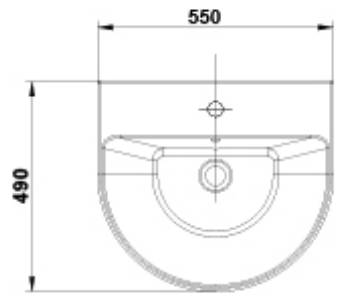

01
Blanco

SUGERENCIAS

ARTÍCULOS

Ref.	Producto/Conjunto	Medidas	€/u
47430	Pedestal		47,2 €
Opciones			
47030	Lavabo con rebosadero y juego de fijación.	60 x 49 cm	64,0 €
47020	Lavabo con rebosadero y juego de fijación	55 x 49 cm	62,5 €

DIBUJOS TÉCNICOS

DESCARGAS

2D

-  127.63 KB  Pedestal - Técnico (.AI)
-  407.1 KB  Pedestal - Técnico (.DWG)
-  3.76 MB  Pedestal - Técnico (.DXF)
-  118.86 KB  Pedestal - Técnico (.PDF)
-  127.25 KB  Pedestal - Técnico (.AI)
-  401.13 KB  Pedestal - Técnico (.DWG)
-  3.71 MB  Pedestal - Técnico (.DXF)
-  120.06 KB  Pedestal - Técnico (.PDF)