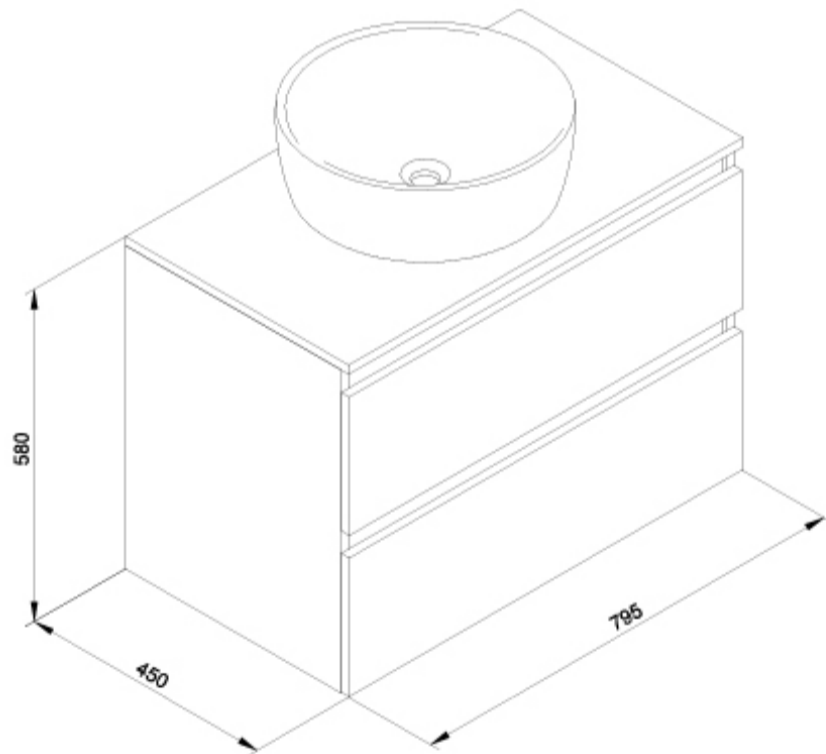

SUGERENCIAS

AMBIENTE

DIBUJOS TÉCNICOS

DESCARGAS

2D

-  60.56 KB  [Conjunto Daily 2C 80 cm + Lavabo Urban Blanco - Técnico \(.AI\)](#)
-  37.09 KB  [Conjunto Daily 2C 80 cm + Lavabo Urban Blanco - Técnico \(.DWG\)](#)
-  265.25 KB  [Conjunto Daily 2C 80 cm + Lavabo Urban Blanco - Técnico \(.DXF\)](#)
-  29.75 KB  [Conjunto Daily 2C 80 cm + Lavabo Urban Blanco - Técnico \(.PDF\)](#)