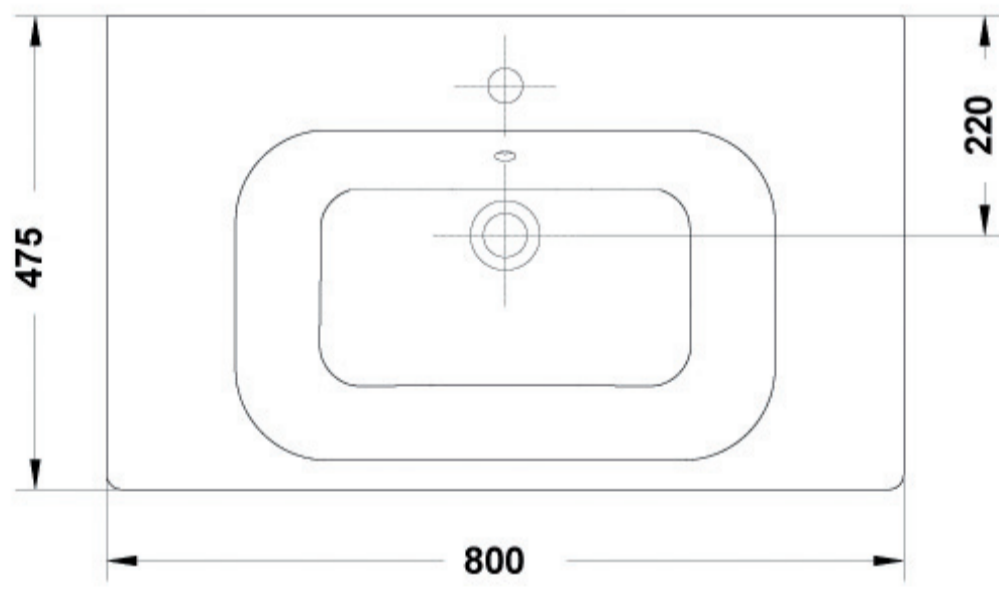

DIBUJOS TÉCNICOS

DESCARGAS