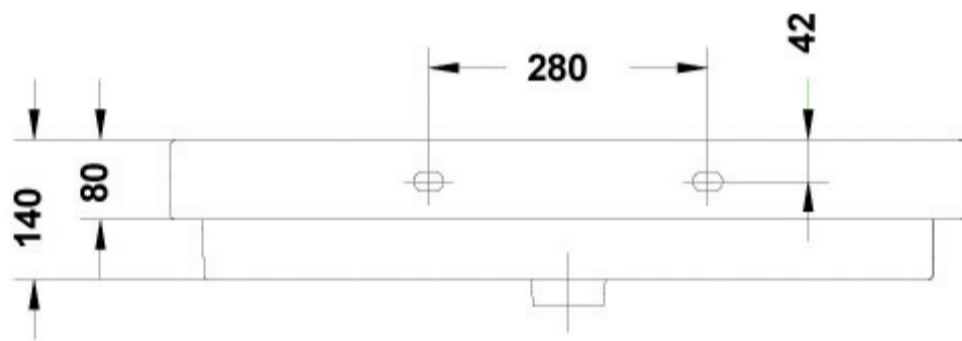

DIBUJOS TÉCNICOS

DESCARGAS