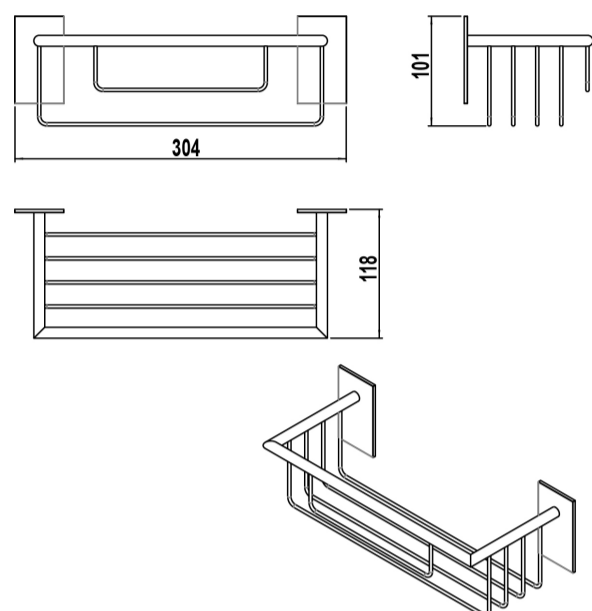

DESCARGAS

2D

- 102.94 KB [Contenedor de ducha 30x11x10cm - Técnico (.AI)](#)
- 37.62 KB [Contenedor de ducha 30x11x10cm - Técnico (.DWG)](#)
- 235.08 KB [Contenedor de ducha 30x11x10cm - Técnico (.DXF)](#)
- 103.91 KB [Contenedor de ducha 30x11x10cm - Técnico (.PDF)](#)