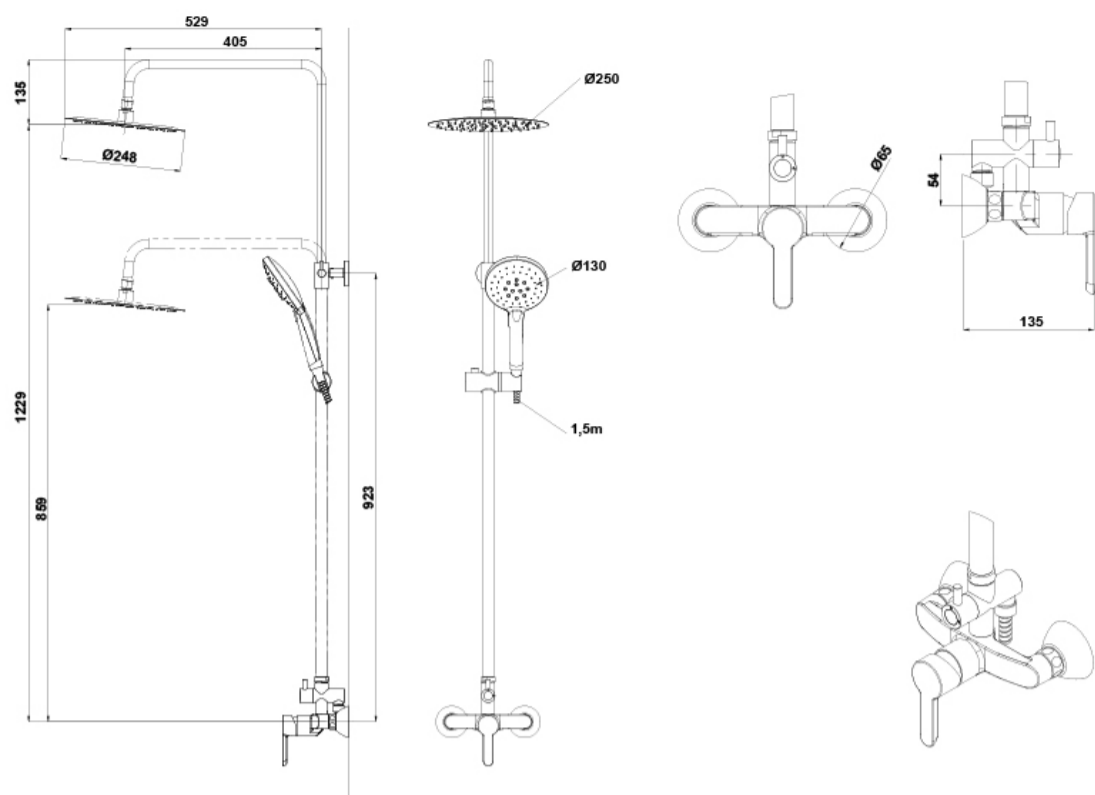

Características

Columna de ducha. Barra de ducha extensible 37 cm.
Equipo de ducha: rociador de gran caudal de Ø 25 cm, flexo de 150 cm, ducha de mano de Ø 13 cm 3 funciones: Massage / Rain / Soft y soporte para ducha de mano.

DIBUJOS TÉCNICOS

DESCARGAS

2D

-  1.75 MB  [Columna de ducha extensible - Técnico \(.AI\)](#)
-  1.34 MB  [Columna de ducha extensible - Técnico \(.DWG\)](#)
-  6.86 MB  [Columna de ducha extensible - Técnico \(.DXF\)](#)
-  1.75 MB  [Columna de ducha extensible - Técnico \(.PDF\)](#)