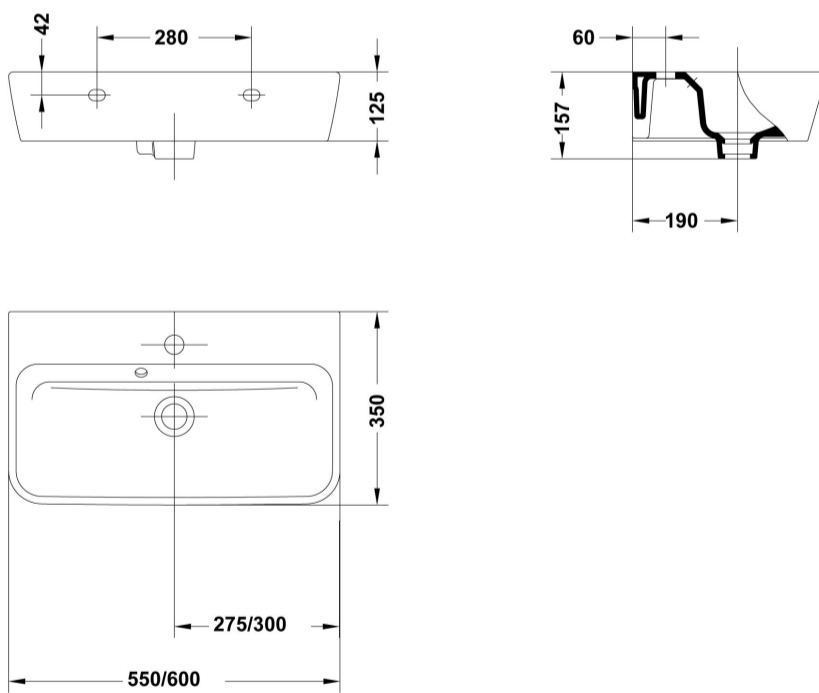

INFORMACIÓN DE PRODUCTO

Características

Lavabo de 60 x 35 cm. compact. con juego de fijación. / 16 kg. / 24 unidades palet. Posibilidad de instalación con pedestal, semipedestal, mural o sobre-encimera. Combinable con muebles Emma.

COMPLEMENTOS

SUGERENCIAS

AMBIENTE

DIBUJOS TÉCNICOS

DESCARGAS

2D

	85.29 KB		Lavabo compact 60x35 cm. - Técnico (.AI)
	63.85 KB		Lavabo compact 60x35 cm. - Técnico (.DWG)
	443.63 KB		Lavabo compact 60x35 cm. - Técnico (.DXF)
	95.54 KB		Lavabo compact 60x35 cm. - Técnico (.PDF)
	31.3 KB		Lavabo compact 60x35 cm. - Alzado (.DWG)
	28.31 KB		Lavabo compact 60x35 cm. - Alzado (.DXF)
	31.37 KB		Lavabo compact 60x35 cm. - Lateral (.DWG)
	28.61 KB		Lavabo compact 60x35 cm. - Lateral (.DXF)
	35.18 KB		Lavabo compact 60x35 cm. - Planta (.DWG)
	41.47 KB		Lavabo compact 60x35 cm. - Planta (.DXF)
	31.5 KB		Lavabo compact 60x35 cm. - Alzado (.DWG)
	28.62 KB		Lavabo compact 60x35 cm. - Alzado (.DXF)
	31.39 KB		Lavabo compact 60x35 cm. - Lateral (.DWG)
	28.67 KB		Lavabo compact 60x35 cm. - Lateral (.DXF)
	35.12 KB		Lavabo compact 60x35 cm. - Planta (.DWG)
	41.09 KB		Lavabo compact 60x35 cm. - Planta (.DXF)
	31.76 KB		Lavabo compact 60x35 cm. - Alzado (.DWG)
	29.8 KB		Lavabo compact 60x35 cm. - Alzado (.DXF)
	31.61 KB		Lavabo compact 60x35 cm. - Lateral (.DWG)
	29.46 KB		Lavabo compact 60x35 cm. - Lateral (.DXF)
	36.7 KB		Lavabo compact 60x35 cm. - Planta (.DWG)
	43.99 KB		Lavabo compact 60x35 cm. - Planta (.DXF)

3D

	519.06 KB		Lavabo compact 60x35 cm. - 3D (.DWG)
---	-----------	---	--------------------------------------

bimobject

	ArchiCAD	
	Revit	