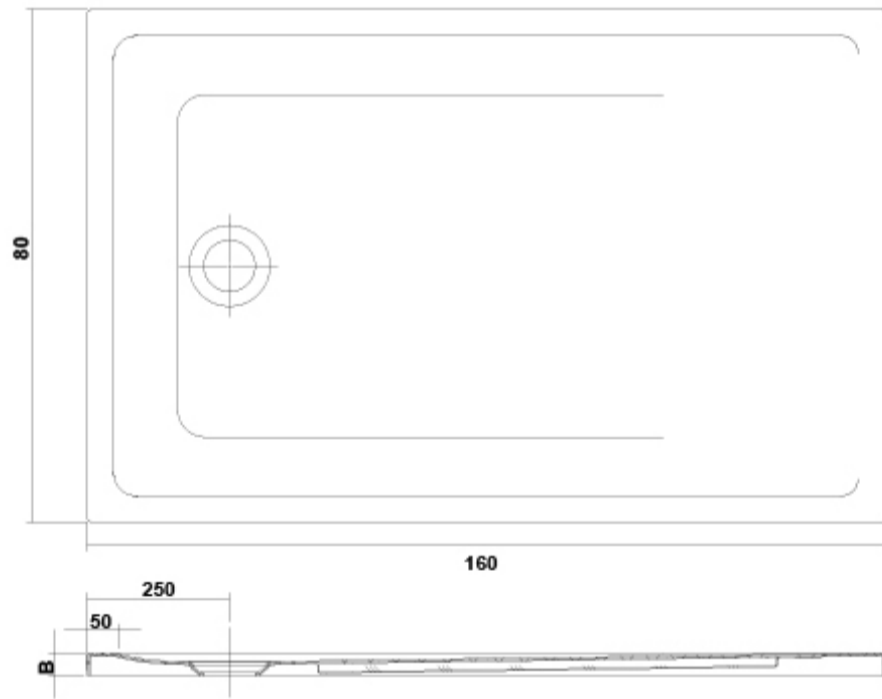

COLORES / ACABADOS

01	21	02
Blanco	Blanco	Negro
	texturi	texturi
	zado	zado

SUGERENCIAS

ARTÍCULOS

Ref.	Producto/Conjunto	Medidas	€/u
6656601	Plato de Ducha rectangular acrílico	160 x 80 x 4 cm	350,0 €
Componentes/Instalación			
TN50201800000000	Válvula de desagüe		
6803121	Válvula de desagüe		60,0 €
6803102	Válvula de desagüe		60,0 €

AMBIENTE

DIBUJOS TÉCNICOS

DESCARGAS

2D

-  380.82 KB  [Plato de Ducha rectangular 160x80 - Técnico \(.AI\)](#)
-  78.1 KB  [Plato de Ducha rectangular 160x80 - Técnico \(.DWG\)](#)
-  486.47 KB  [Plato de Ducha rectangular 160x80 - Técnico \(.DXF\)](#)
-  80.94 KB  [Plato de Ducha rectangular 160x80 - Técnico \(.PDF\)](#)