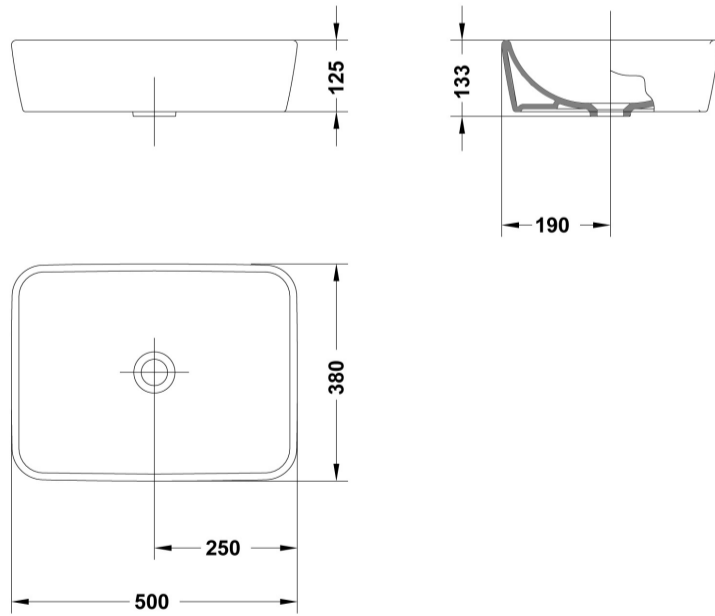

ARTÍCULOS

Ref.	Producto/Conjunto	Medidas	€/u
2705021	Lavabo de sobre-encimera	50 x 38 cm	256,0 €

INFORMACIÓN DE PRODUCTO

Características

Lavabo de sobre-encimera de 50 x 38 cm. / 9,9 kg. / 32 unidades palet.

COMPLEMENTOS

SUGERENCIAS

AMBIENTE

DIBUJOS TÉCNICOS

DESCARGAS

2D

-  69 KB [↓ Lavabo 50x38 cm. - Técnico \(.AI\)](#)
-  41.21 KB [↓ Lavabo 50x38 cm. - Técnico \(.DWG\)](#)
-  275.5 KB [↓ Lavabo 50x38 cm. - Técnico \(.DXF\)](#)
-  81.54 KB [↓ Lavabo 50x38 cm. - Técnico \(.PDF\)](#)