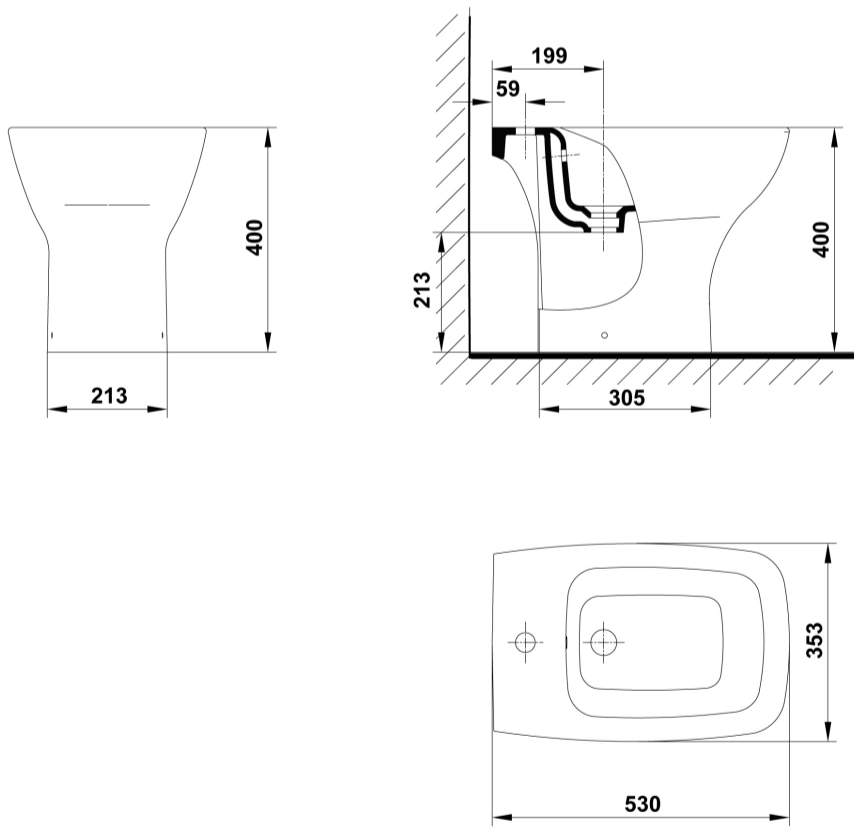

AMBIENTE

DIBUJOS TÉCNICOS

DESCARGAS

2D

-  139.29 KB  Bidé 53x35 cm. - Técnico (.AI)
-  198.36 KB  Bidé 53x35 cm. - Técnico (.DWG)
-  641.14 KB  Bidé 53x35 cm. - Técnico (.DXF)
-  142.19 KB  Bidé 53x35 cm. - Técnico (.PDF)

3D

-  5.07 MB  Bidé 53x35 cm. - 3D (.DWG)

bimobject

-  ArchiCAD 
-  Revit 