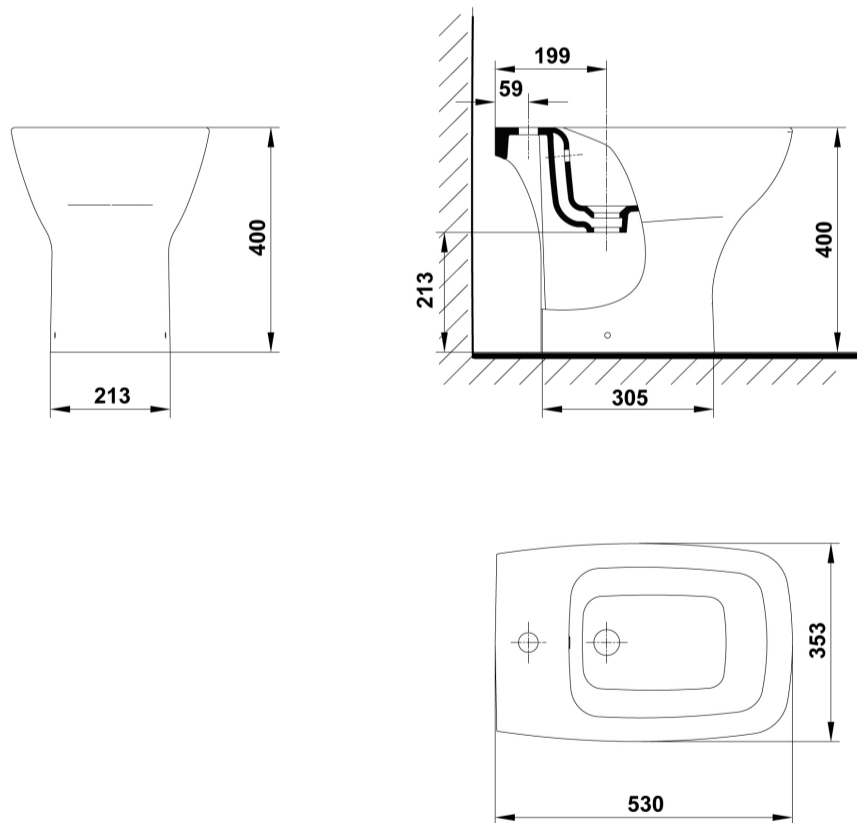

AMBIENTE

DIBUJOS TÉCNICOS

DESCARGAS

2D

-  139.29 KB  Bidé 53x35 cm. - Técnico (.AI)
-  198.36 KB  Bidé 53x35 cm. - Técnico (.DWG)
-  641.14 KB  Bidé 53x35 cm. - Técnico (.DXF)
-  142.19 KB  Bidé 53x35 cm. - Técnico (.PDF)

3D

-  5.07 MB  Bidé 53x35 cm. - 3D (.DWG)

bimobject

-  ArchiCAD 
-  Revit 