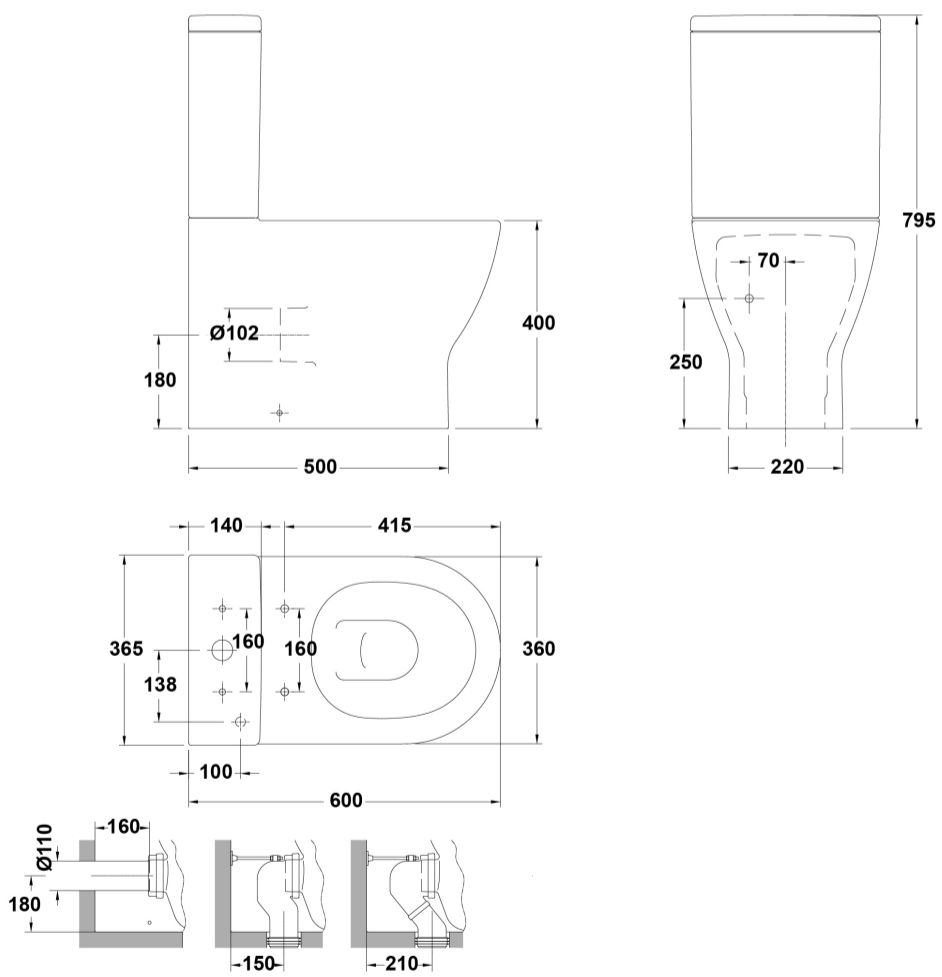

DIBUJOS TÉCNICOS

DESCARGAS