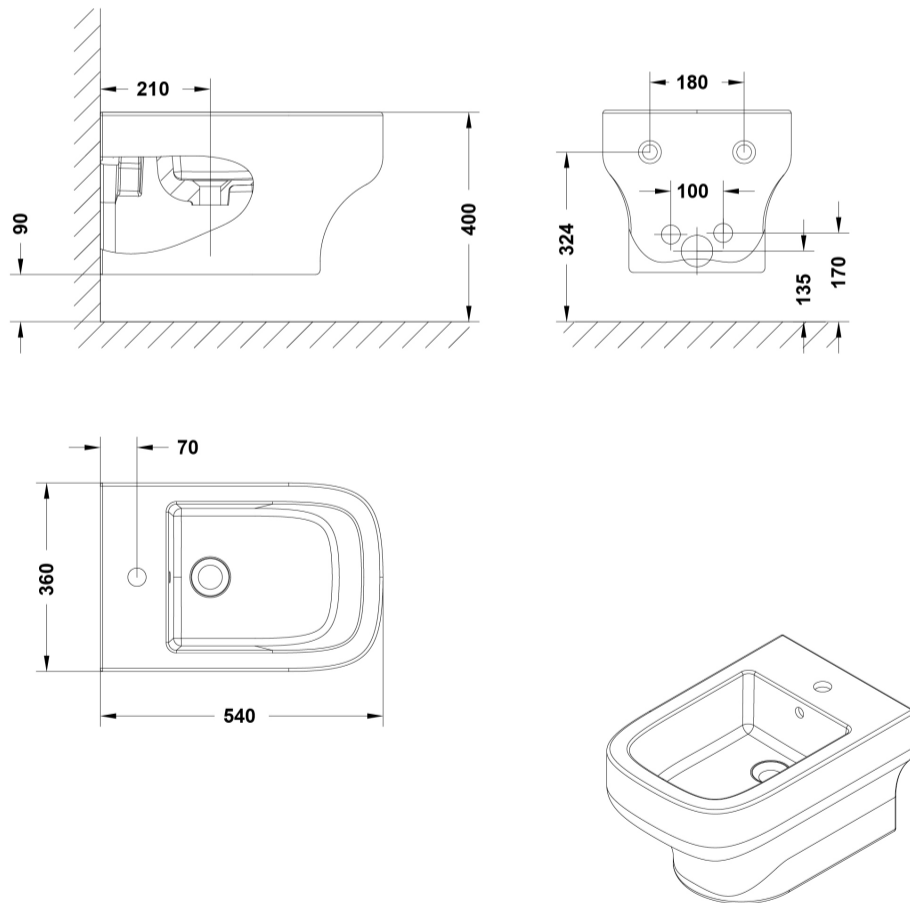

COMPLEMENTOS

SUGERENCIAS

AMBIENTE

DIBUJOS TÉCNICOS

DESCARGAS

-  262.55 KB  Bidé suspendido 54x36 cm. - Técnico (.AI)
-  212.66 KB  Bidé suspendido 54x36 cm. - Técnico (.DWG)
-  1.15 MB  Bidé suspendido 54x36 cm. - Técnico (.DXF)
-  273.04 KB  Bidé suspendido 54x36 cm. - Técnico (.PDF)