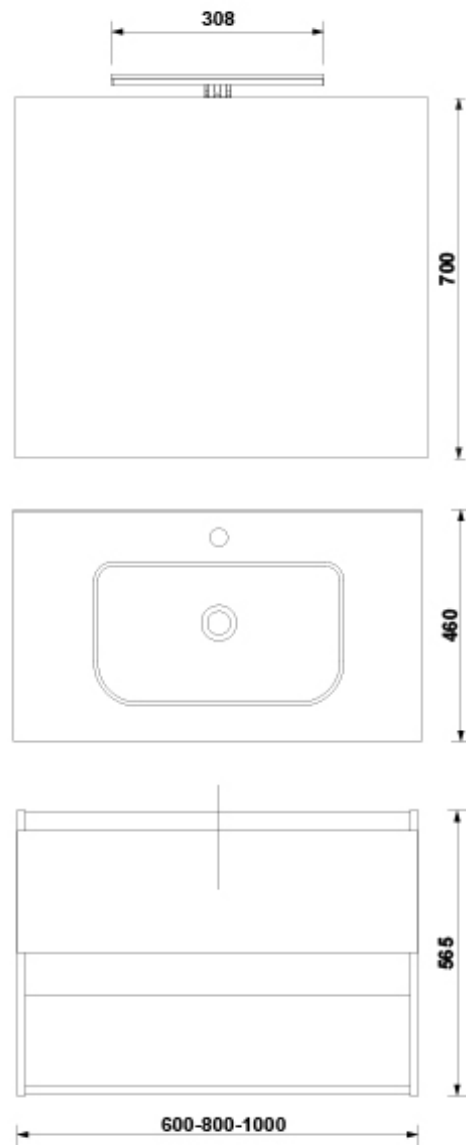

SUGERENCIAS

AMBIENTE

DIBUJOS TÉCNICOS

DESCARGAS

2D

-  357.84 KB  Pack Daily 1C-1H 80 cm. - Técnico (.AI)
-  24.48 KB  Pack Daily 1C-1H 80 cm. - Técnico (.DWG)
-  171.25 KB  Pack Daily 1C-1H 80 cm. - Técnico (.DXF)
-  350.83 KB  Pack Daily 1C-1H 80 cm. - Técnico (.PDF)