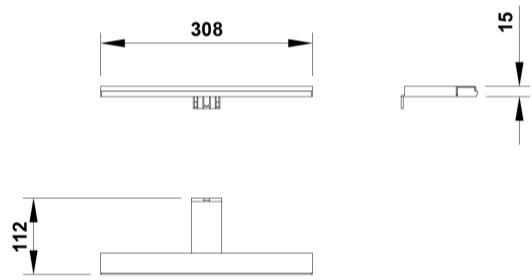

DIBUJOS TÉCNICOS

DESCARGAS

2D

-  66.59 KB [Luminaria para espejo - Técnico \(.AI\)](#)
-  40.09 KB [Luminaria para espejo - Técnico \(.DWG\)](#)
-  281.93 KB [Luminaria para espejo - Técnico \(.DXF\)](#)
-  72.6 KB [Luminaria para espejo - Técnico \(.PDF\)](#)