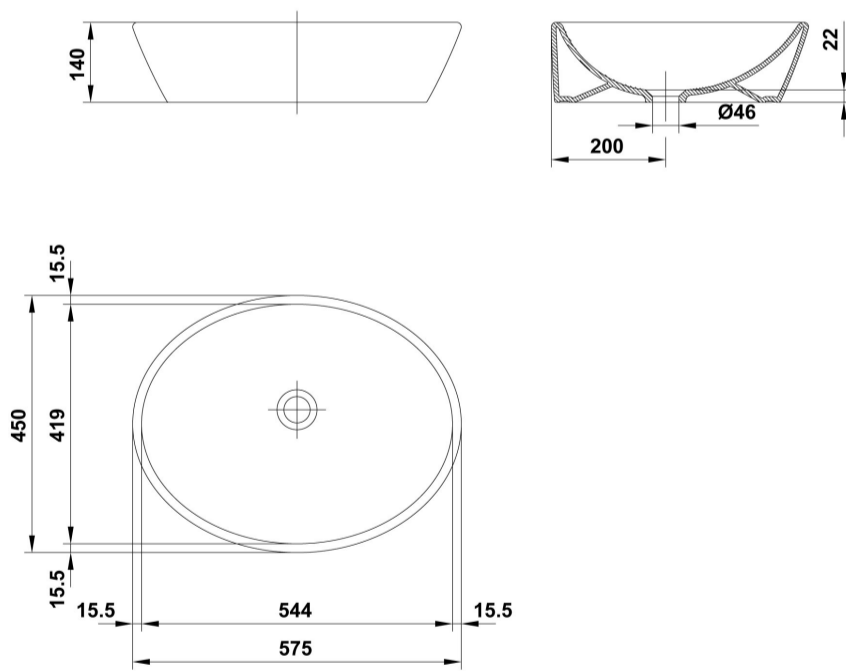

### AMBIENTE

---

DIBUJOS TÉCNICOS

---

DESCARGAS

## 2D

-  82.48 KB  Lavabo sobre-encimera 57,5x45 cm. - Técnico (.AI)
-  64.88 KB  Lavabo sobre-encimera 57,5x45 cm. - Técnico (.DWG)
-  433.23 KB  Lavabo sobre-encimera 57,5x45 cm. - Técnico (.DXF)
-  93.58 KB  Lavabo sobre-encimera 57,5x45 cm. - Técnico (.PDF)
-  27.46 KB  Lavabo sobre-encimera 57,5x45 cm. - Alzado (.DWG)
-  21.55 KB  Lavabo sobre-encimera 57,5x45 cm. - Alzado (.DXF)
-  27.46 KB  Lavabo sobre-encimera 57,5x45 cm. - Lateral (.DWG)
-  21.34 KB  Lavabo sobre-encimera 57,5x45 cm. - Lateral (.DXF)
-  34.37 KB  Lavabo sobre-encimera 57,5x45 cm. - Planta (.DWG)
-  26.79 KB  Lavabo sobre-encimera 57,5x45 cm. - Planta (.DXF)

## 3D

-  508.18 KB  Lavabo sobre-encimera 57,5x45 cm. - 3D (.DWG)

**bimobject**

-  ArchiCAD 
-  Revit 