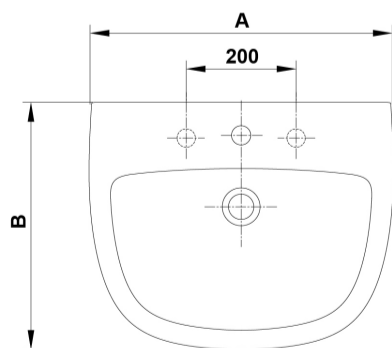

COMPLEMENTOS

SUGERENCIAS

AMBIENTE

DIBUJOS TÉCNICOS

Ref.	A	B
57010	500	400
57020	550	450

DESCARGAS

2D

-  334.02 KB [↓ Lavabo 55x45 cm. - Técnico \(.AI\)](#)
-  491.97 KB [↓ Lavabo 55x45 cm. - Técnico \(.DWG\)](#)
-  3.49 MB [↓ Lavabo 55x45 cm. - Técnico \(.DXF\)](#)
-  339.76 KB [↓ Lavabo 55x45 cm. - Técnico \(.PDF\)](#)