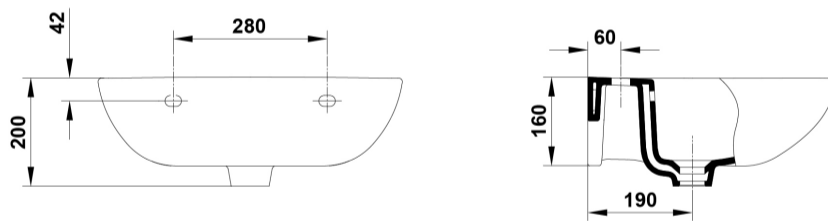

COMPLEMENTOS

SUGERENCIAS

AMBIENTE

DIBUJOS TÉCNICOS

Ref.	A	B
57010	500	400
57020	550	450

DESCARGAS

2D

-  334.02 KB [↓ Lavabo 55x45 cm. - Técnico \(.AI\)](#)
-  491.97 KB [↓ Lavabo 55x45 cm. - Técnico \(.DWG\)](#)
-  3.49 MB [↓ Lavabo 55x45 cm. - Técnico \(.DXF\)](#)
-  339.76 KB [↓ Lavabo 55x45 cm. - Técnico \(.PDF\)](#)