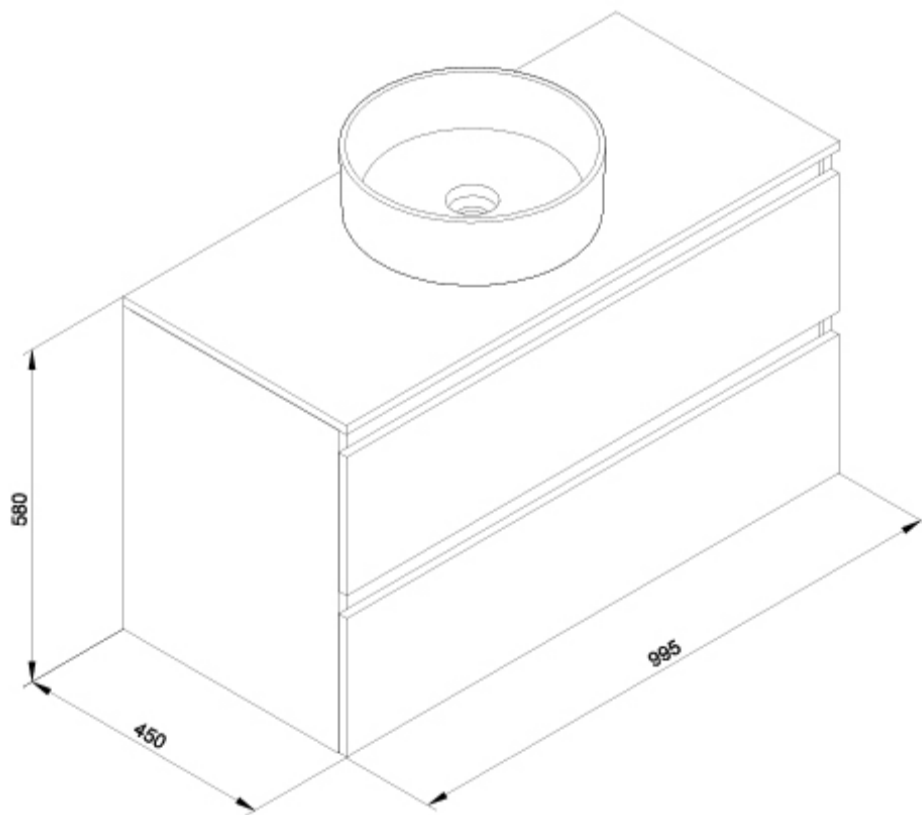

SUGERENCIAS

AMBIENTE

DIBUJOS TÉCNICOS

DESCARGAS

2D

-  66.13 KB [↓ Conjunto Daily 2C 100 cm + Lavabo Hera Round Blanco - Técnico \(.AI\)](#)
-  44.18 KB [↓ Conjunto Daily 2C 100 cm + Lavabo Hera Round Blanco - Técnico \(.DWG\)](#)
-  304.91 KB [↓ Conjunto Daily 2C 100 cm + Lavabo Hera Round Blanco - Técnico \(.DXF\)](#)
-  32.43 KB [↓ Conjunto Daily 2C 100 cm + Lavabo Hera Round Blanco - Técnico \(.PDF\)](#)