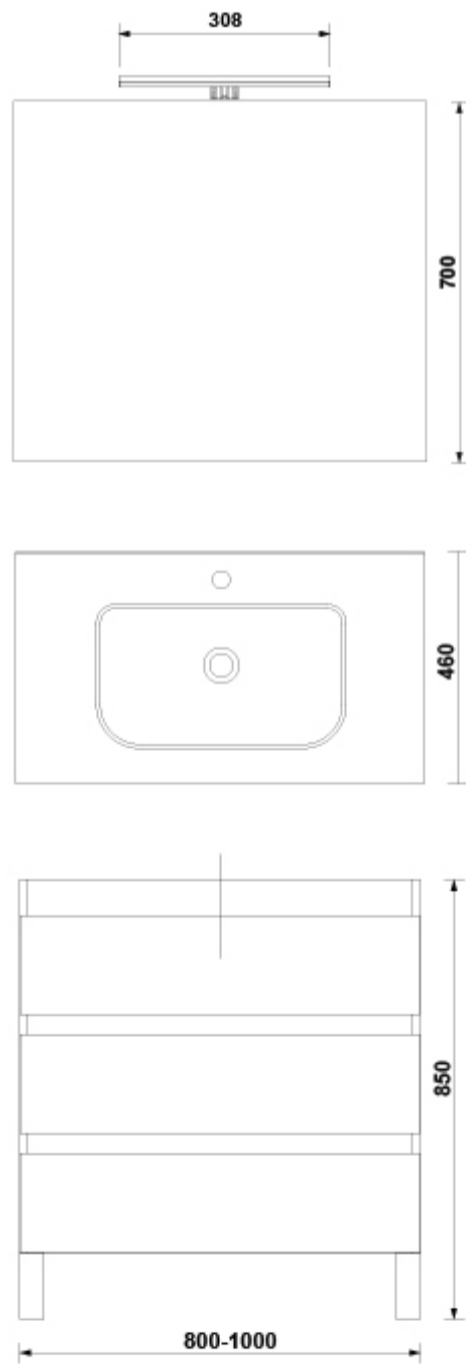

COLORES / ACABADOS

01	84	30	74
Blanco brillo	Antracita	Galet	Roble rústico

COMPLEMENTOS

ARTÍCULOS

Ref.	Producto/Conjunto	Medidas	€/u
<u>7917701</u>	Pack Mueble + Lavabo + Espejo Only + Luminaria Jade	80 x 46 x 85 cm	608,0 €
Opciones			
<u>7917784</u>	Pack Mueble + Lavabo + Espejo Only + Luminaria Jade	80 x 46 x 85 cm	608,0 €
<u>7917730</u>	Pack Mueble + Lavabo + Espejo Only + Luminaria Jade	80 x 46 x 85 cm	608,0 €
<u>7917774</u>	Pack Mueble + Lavabo + Espejo Only + Luminaria Jade	80 x 46 x 85 cm	608,0 €

SUGERENCIAS

INFORMACIÓN DE PRODUCTO

Características

Mueble Daily 80x46 cm acabado blanco brillo. 3 cajones. Soft Close. Extracción total. Guías Hettich. Lavabo, Espejo Only y Luminaria Jade 30 LED 8W.

Garantía

DIBUJOS TÉCNICOS

DESCARGAS

2D

-  357.59 KB  Pack Daily 3C 80 cm. - Técnico (.AI)
-  24.73 KB  Pack Daily 3C 80 cm. - Técnico (.DWG)
-  174.22 KB  Pack Daily 3C 80 cm. - Técnico (.DXF)
-  350.56 KB  Pack Daily 3C 80 cm. - Técnico (.PDF)