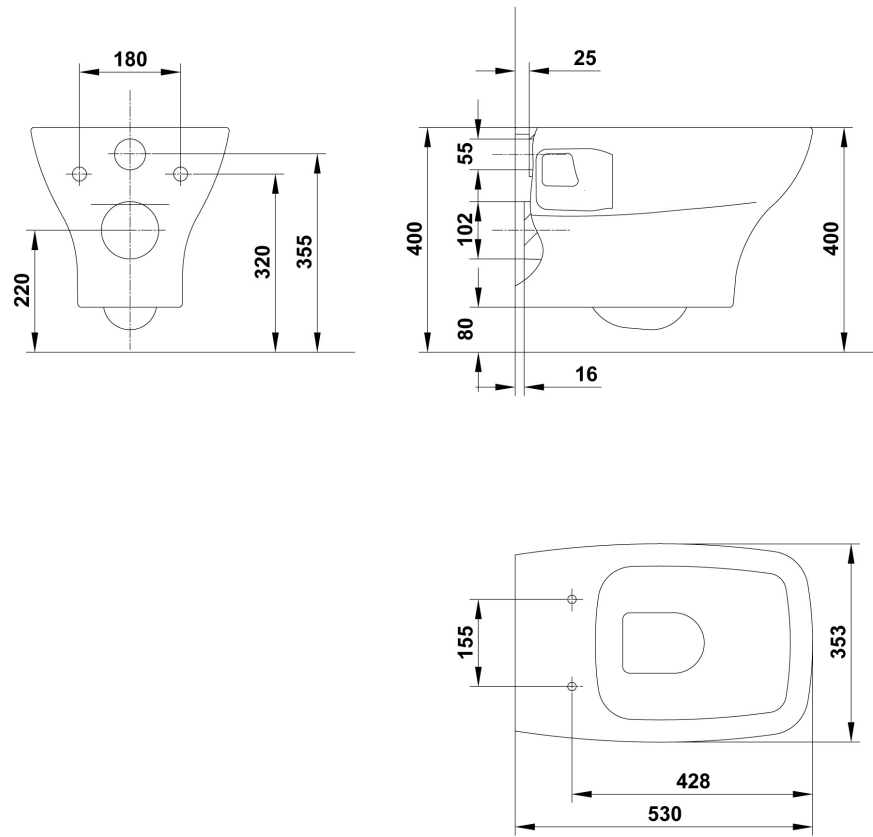

PVP: 184,0 €

PVP Conjunto: 235,5 €

REF. 05172

COLORES / ACABADOS

01
Blanco

SUGERENCIAS

ARTÍCULOS

Ref.	Producto/Conjunto	Medidas	€/u
	Inodoro suspendido		
05172	Inodoro suspendido con salida horizontal. Posibilidad de instalación con soporte mural.	53 x 35 cm	184,0 €
51326	Asiento fijo Slim		51,5 €
			PVP Conjunto 235,5 €
Opciones			
51322	Asiento fijo		51,5 €
51323	Asiento caída amortiguada		85,5 €
51327	Asiento con caída amortiguada Slim		85,5 €
Componentes/Instalación			
55483	WC Full Frame Eon. Sistema de instalación para inodoro suspendido en pared ligera. Descarga 6/3 litros, 4,5/3 litros y 4/2 litros.		244,0 €
5056369	Pulsador Doble descarga Eon3 Cromo Brillo		48,5 €

INFORMACIÓN DE PRODUCTO

Características

Inodoro suspendido de 53 x 35 cm. con salida horizontal. /20,1 Kg./ 24 unidades palet. Posibilidad de instalación con soporte mural.

Garantía

Los productos Gala están garantizados ante cualquier defecto de fabricación, desde la fecha de adquisición del producto, siempre y cuando la instalación haya sido efectuada de acuerdo con las instrucciones de instalación de Gala y, aplicando la normativa en vigor para instalaciones eléctricas y de saneamiento, por personal autorizado. El periodo de garantía para porcelana sanitaria es de 5 años.

AMBIENTE

DIBUJOS TÉCNICOS

DESCARGAS

2D

-  124.86 KB  Inodoro suspendido 53x35 cm. - Técnico (.AI)
-  161.36 KB  Inodoro suspendido 53x35 cm. - Técnico (.DWG)
-  867.57 KB  Inodoro suspendido 53x35 cm. - Técnico (.DXF)
-  136.72 KB  Inodoro suspendido 53x35 cm. - Técnico (.PDF)

3D

-  6.78 MB  Inodoro suspendido 53x35 cm. - 3D (.DWG)

bimobject

-  ArchiCAD 
-  Revit 