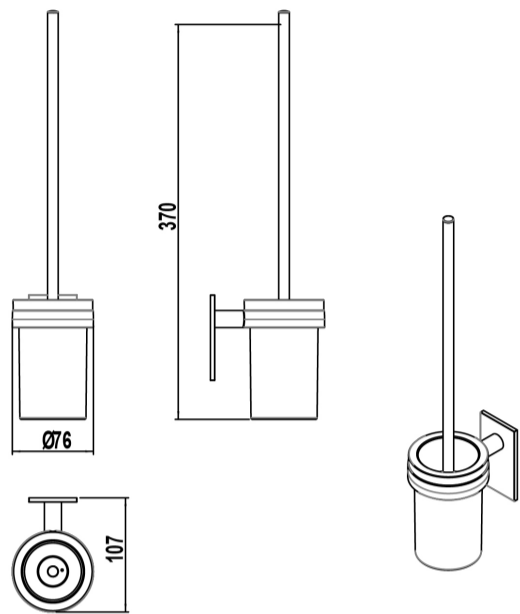

DESCARGAS

2D

- 101.94 KB [↓ Escobillero - Técnico (.AI)](#)
- 37.25 KB [↓ Escobillero - Técnico (.DWG)](#)
- 209.7 KB [↓ Escobillero - Técnico (.DXF)](#)
- 102.89 KB [↓ Escobillero - Técnico (.PDF)](#)