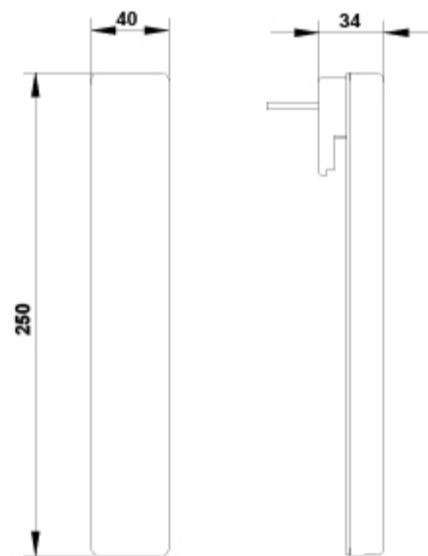

KUL

Luminaria para espejo

REF: 38471

Luminaria Kul 5 W. Posibilidad de instalación en cualquier punto del espejo

PVP: 50,0 €

REF. 38471

ARTÍCULOS

Ref.	Producto/Conjunto	Medidas	€/u
38471	Luminaria para espejo		50,0 €

INFORMACIÓN DE PRODUCTO

Características

Luminaria Kul 9 cm. Luminaria 5 W. Posibilidad de instalación en cualquier punto del espejo.

Garantía

Los productos Gala estan garantizados ante cualquier defecto de fabricación, desde la fecha de adquisición del producto, siempre y cuando la instalación haya sido efectuada de acuerdo con las instrucciones de instalación de Gala y, aplicando la normativa en vigor para instalaciones eléctricas y de saneamiento, por personal autorizado. El periodo de garantía es de 3 años.

DIBUJOS TÉCNICOS

DESCARGAS

-  1.18 MB [Luminaria para espejo - Técnico \(.AI\)](#)
-  23.76 KB [Luminaria para espejo - Técnico \(.DWG\)](#)
-  173.95 KB [Luminaria para espejo - Técnico \(.DXF\)](#)
-  370.9 KB [Luminaria para espejo - Técnico \(.PDF\)](#)