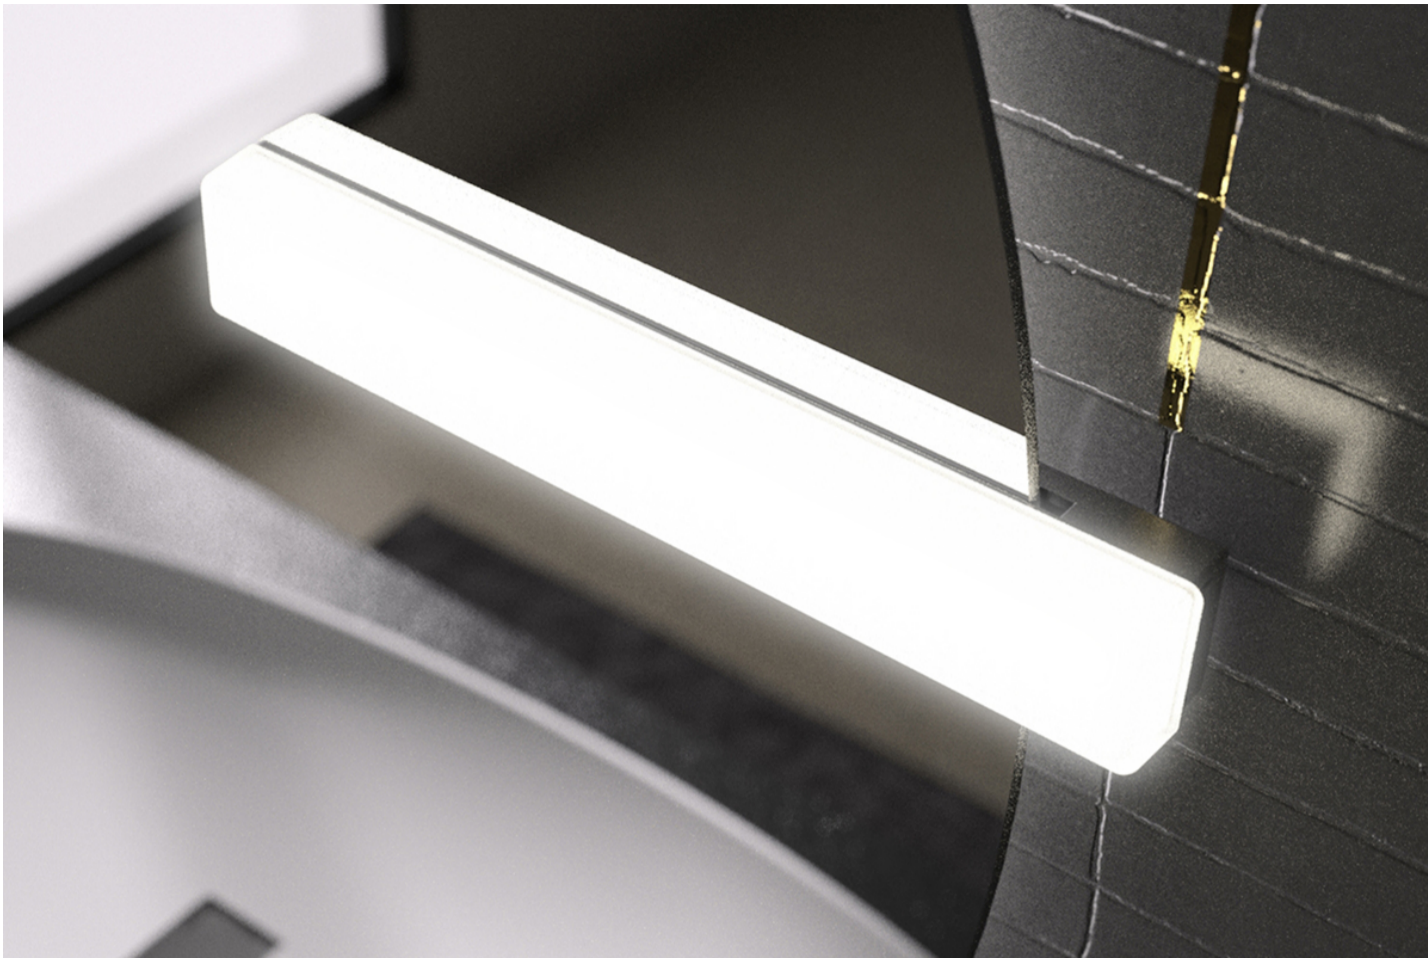

DIBUJOS TÉCNICOS