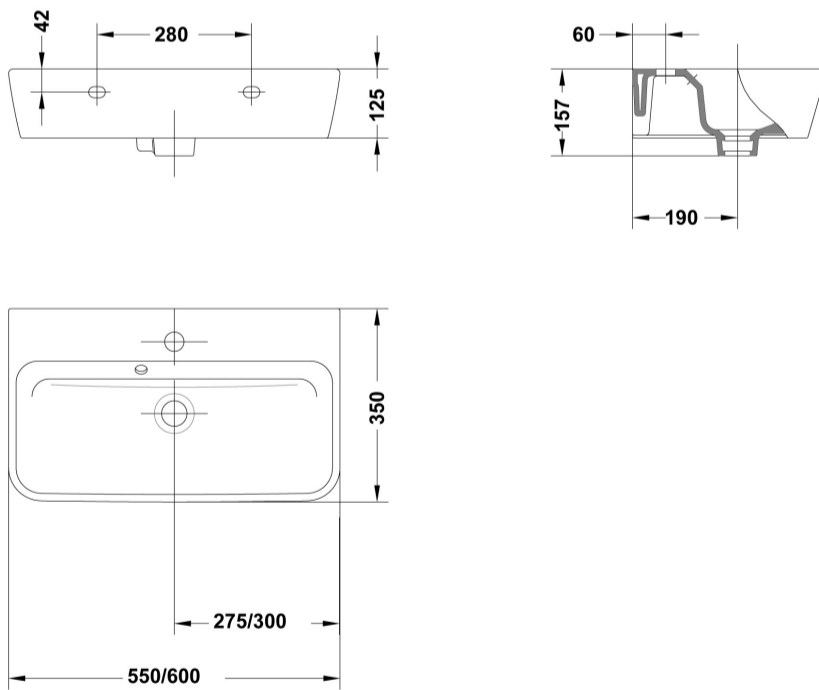

INFORMACIÓN DE PRODUCTO

Características

Lavabo de 60 x 35 cm. compact. con juego de fijación. / 16 kg. / 32 unidades palet. Posibilidad de instalación con pedestal, semipedestal, mural o sobre-encimera. Combinable con muebles Emma.

COMPLEMENTOS

SUGERENCIAS

AMBIENTE

DIBUJOS TÉCNICOS

DESCARGAS

2D

-  79.09 KB  Lavabo compact 60x35 cm. - Técnico (.AI)
-  67.07 KB  Lavabo compact 60x35 cm. - Técnico (.DWG)
-  447.2 KB  Lavabo compact 60x35 cm. - Técnico (.DXF)
-  93.95 KB  Lavabo compact 60x35 cm. - Técnico (.PDF)
-  31.76 KB  Lavabo compact 60x35 cm. - Alzado (.DWG)
-  29.8 KB  Lavabo compact 60x35 cm. - Alzado (.DXF)
-  31.61 KB  Lavabo compact 60x35 cm. - Lateral (.DWG)
-  29.46 KB  Lavabo compact 60x35 cm. - Lateral (.DXF)
-  36.7 KB  Lavabo compact 60x35 cm. - Planta (.DWG)
-  43.99 KB  Lavabo compact 60x35 cm. - Planta (.DXF)

3D

-  519.06 KB  Lavabo compact 60x35 cm. - 3D (.DWG)

bimobject

-  ArchiCAD 
-  Revit 

VÍDEOS