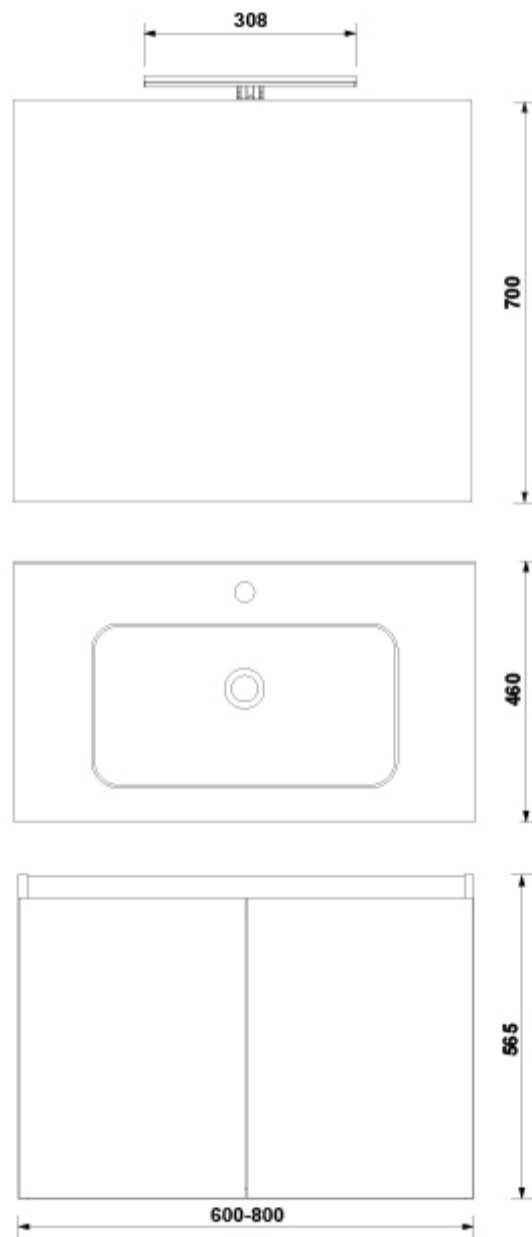

PVP: 404,0 €

REF. 7916784

COLORES / ACABADOS

01	84	85	17	
Blanco	Antrac	Nogal	Gris	
brillo	ita			
	brillo			

COMPLEMENTOS

ARTÍCULOS

Ref.	Producto/Conjunto	Medidas	€/u
<u>7916784</u>	Pack Mueble + Lavabo + Espejo Only + Luminaria Jade	80 x 46 x 56,5 cm	404,0 €
Opciones			
<u>7916701</u>	Pack Mueble + Lavabo + Espejo Only + Luminaria Jade	80 x 46 x 56,5 cm	404,0 €
<u>7916785</u>	Pack Mueble + Lavabo + Espejo Only + Luminaria Jade	80 x 46 x 56,5 cm	404,0 €
<u>7916717</u>	Pack Mueble + Lavabo + Espejo Only + Luminaria Jade	80 x 46 x 56,5 cm	404,0 €

DIBUJOS TÉCNICOS

DESCARGAS

2D

-  357.26 KB  Pack Handy 2P 80 cm. - Técnico (.AI)
-  24.04 KB  Pack Handy 2P 80 cm. - Técnico (.DWG)
-  169.83 KB  Pack Handy 2P 80 cm. - Técnico (.DXF)
-  350.24 KB  Pack Handy 2P 80 cm. - Técnico (.PDF)