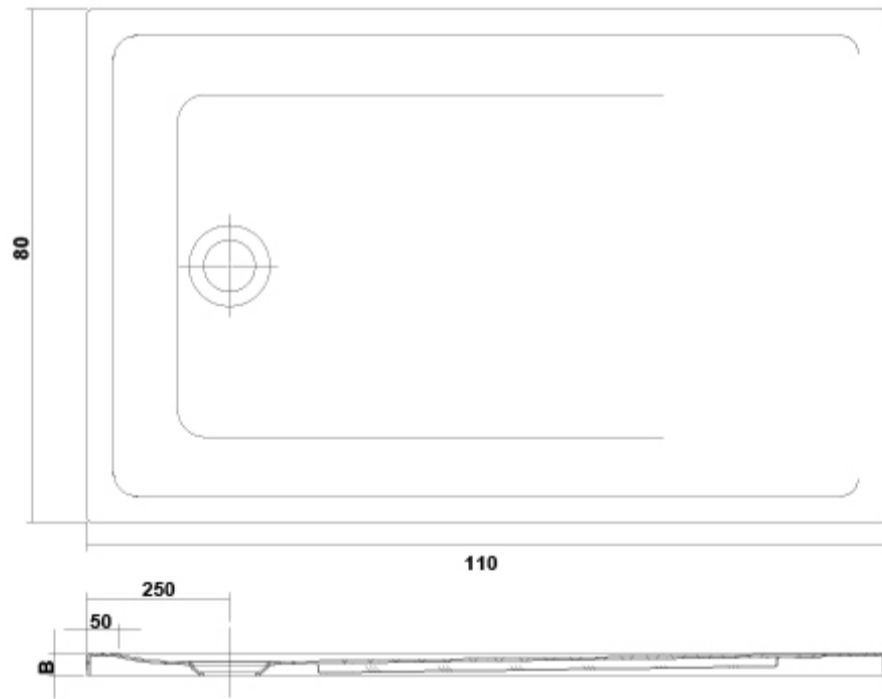

PVP: 305,0 €

REF. 6656121

COLORES / ACABADOS

01	21	02
Blanco	Blanco	Negro
	texturi	texturi
	zado	zado

SUGERENCIAS

ARTÍCULOS

Ref.	Producto/Conjunto	Medidas	€/u
6656121	Plato de Ducha rectangular acrílico	110 x 80 x 4 cm	305,0 €
Componentes/Instalación			
TN50201800000000	Válvula de desagüe		
6803121	Válvula de desagüe		60,0 €
6803102	Válvula de desagüe		60,0 €

AMBIENTE

DIBUJOS TÉCNICOS

DESCARGAS

2D

-  380.54 KB  Plato de Ducha rectangular 110x80 - Técnico (.AI)
-  78.1 KB  Plato de Ducha rectangular 110x80 - Técnico (.DWG)
-  486.47 KB  Plato de Ducha rectangular 110x80 - Técnico (.DXF)
-  80.67 KB  Plato de Ducha rectangular 110x80 - Técnico (.PDF)