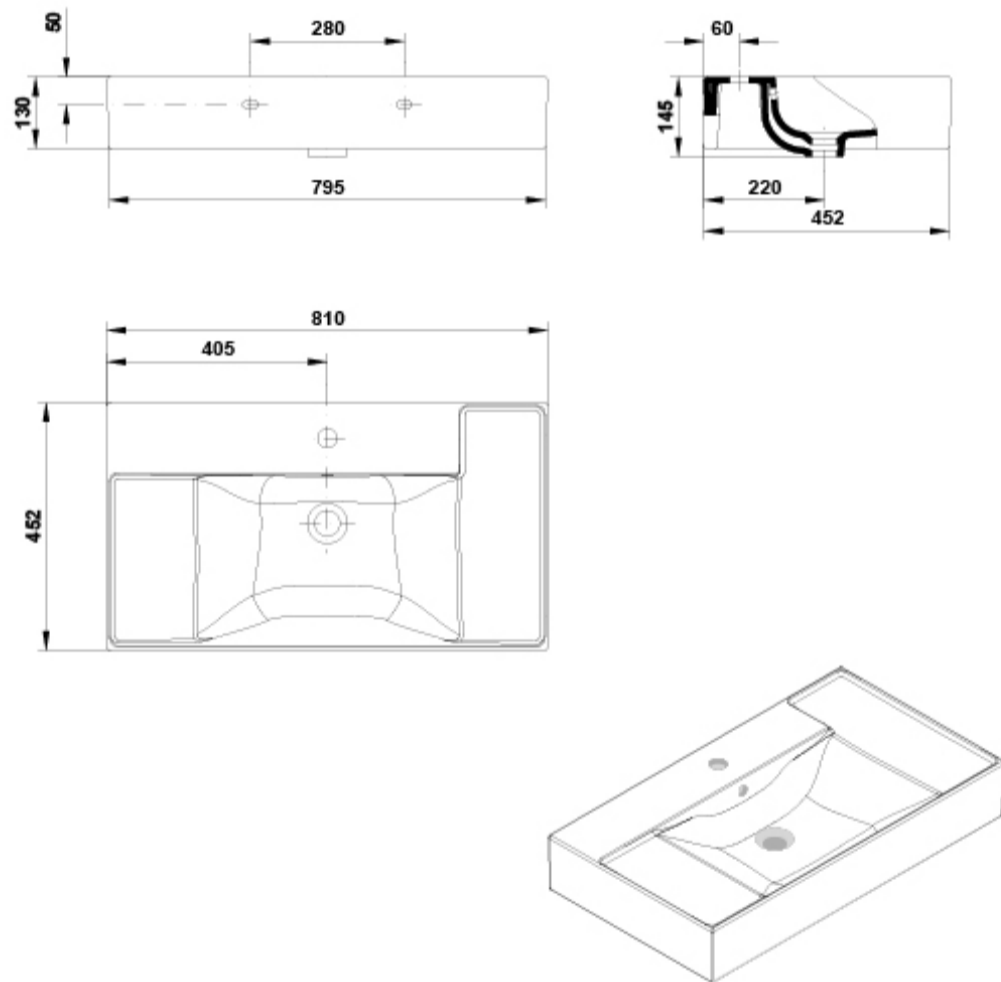

01
Blanco

ARTÍCULOS

Ref.	Producto/Conjunto	Medidas	€/u
10211	Lavabo con rebosadero	81 x 45 cm	216,5 €

INFORMACIÓN DE PRODUCTO

Características

Lavabo Albus de 81x45 cm con rebosadero. / 23,5 kg / 21 unidades palet.

COMPLEMENTOS

SUGERENCIAS

AMBIENTE

DIBUJOS TÉCNICOS

DESCARGAS

2D

-  174.02 KB  Lavabo de sobre-encimera 81x45 cm. - Técnico (.AI)
-  167.99 KB  Lavabo de sobre-encimera 81x45 cm. - Técnico (.DWG)
-  1015.58 KB  Lavabo de sobre-encimera 81x45 cm. - Técnico (.DXF)
-  175.35 KB  Lavabo de sobre-encimera 81x45 cm. - Técnico (.PDF)