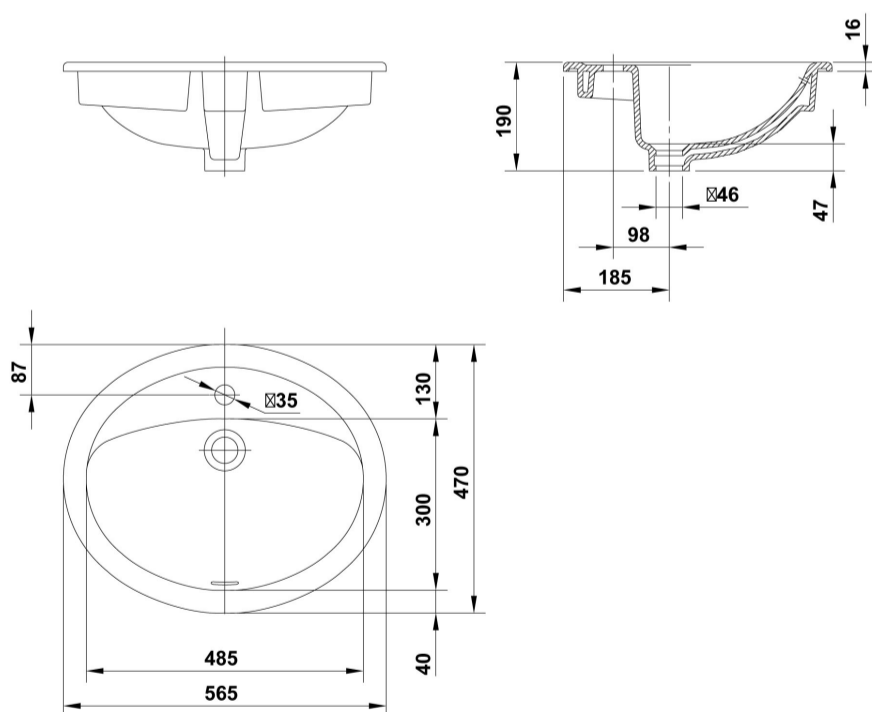

#### Características

Lavabo de encimera Nila de 56,5 x 47 cm. con rebosadero. / 11 kg. / 40 unidades palet. Plantilla de corte 53,5 x 44 cm.

### AMBIENTE

---

DIBUJOS TÉCNICOS

---

DESCARGAS

## 2D

-  87.02 KB [↓ Lavabo encimera 56,5x47 cm. - Técnico \(.AI\)](#)
-  72.29 KB [↓ Lavabo encimera 56,5x47 cm. - Técnico \(.DWG\)](#)
-  519.26 KB [↓ Lavabo encimera 56,5x47 cm. - Técnico \(.DXF\)](#)
-  97.42 KB [↓ Lavabo encimera 56,5x47 cm. - Técnico \(.PDF\)](#)
-  32.64 KB [↓ Lavabo encimera 56,5x47 cm. - Alzado \(.DWG\)](#)
-  30.98 KB [↓ Lavabo encimera 56,5x47 cm. - Alzado \(.DXF\)](#)
-  32.37 KB [↓ Lavabo encimera 56,5x47 cm. - Lateral \(.DWG\)](#)
-  29.6 KB [↓ Lavabo encimera 56,5x47 cm. - Lateral \(.DXF\)](#)
-  31.96 KB [↓ Lavabo encimera 56,5x47 cm. - Planta \(.DWG\)](#)
-  28.84 KB [↓ Lavabo encimera 56,5x47 cm. - Planta \(.DXF\)](#)

## 3D

-  299.62 KB [↓ Lavabo encimera 56,5x47 cm. - 3D \(.DWG\)](#)

**bimobject**<sup>™</sup>

-  ArchiCAD [↓](#)
-  Revit [↓](#)