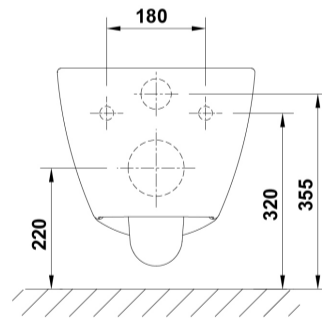

INFORMACIÓN DE PRODUCTO

Características

Inodoro rimless de 54x36 cm salida horizontal. / 26,5 kg / 18 unidades palet. Posibilidad de instalación con soporte mural.

Garantía

Los productos Gala están garantizados ante cualquier defecto de fabricación, desde la fecha de adquisición del producto, siempre y cuando la instalación haya sido efectuada de acuerdo con las instrucciones de instalación de Gala y, aplicando la normativa en vigor para instalaciones eléctricas y de saneamiento, por personal autorizado. El periodo de garantía para porcelana sanitaria es de 5 años.

AMBIENTE

DIBUJOS TÉCNICOS

DESCARGAS

2D

-  156.14 KB  Inodoro 54x36 cm. - Técnico (.AI)
-  117.93 KB  Inodoro 54x36 cm. - Técnico (.DWG)
-  679.8 KB  Inodoro 54x36 cm. - Técnico (.DXF)
-  161.82 KB  Inodoro 54x36 cm. - Técnico (.PDF)