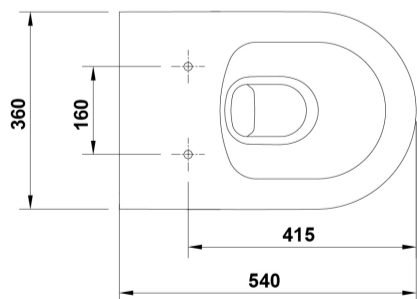

EMMA

Inodoro 54x36 cm.

REF: 30272

Inodoro rimless con salida horizontal para espacios más reducidos sin perder la comodidad y funcionalidad. Diseño cuadrado con acabados redondeados aportan diseño y modernidad.

Ref.	Producto/Conjunto	Medidas	€/u
	Inodoro suspendido rimless		
30272	Inodoro suspendido rimless salida horizontal. Posibilidad de instalación con soporte mural	54 x 36 cm	263,0 €
51664	Asiento fijo Slim		68,5 €
		PVP Conjunto	331,5 €
Opciones			
51660	Asiento fijo		68,5 €
51661	Asiento con caída amortiguada		106,0 €
51665	Asiento con caída amortiguada Slim		106,0 €
Componentes/Instalación			
55483	WC Full Frame Eon. Sistema de instalación para inodoro suspendido en pared ligera. Descarga 6/3 litros, 4,5/3 litros y 4/2 litros.		244,0 €
5056369	Pulsador Doble descarga Eon3 Cromo Brillo		48,5 €

INFORMACIÓN DE PRODUCTO

Características

Inodoro rimless de 54x36 cm salida horizontal. / 26,5 kg / 18 unidades palet. Posibilidad de instalación con soporte mural.

Garantía

Los productos Gala están garantizados ante cualquier defecto de fabricación, desde la fecha de adquisición del producto, siempre y cuando la instalación haya sido efectuada de acuerdo con las instrucciones de instalación de Gala y, aplicando la normativa en vigor para instalaciones eléctricas y de saneamiento, por personal autorizado. El periodo de garantía para porcelana sanitaria es de 5 años.

AMBIENTE

DIBUJOS TÉCNICOS

DESCARGAS

2D

-  156.14 KB  Inodoro 54x36 cm. - Técnico (.AI)
-  117.93 KB  Inodoro 54x36 cm. - Técnico (.DWG)
-  679.8 KB  Inodoro 54x36 cm. - Técnico (.DXF)
-  161.82 KB  Inodoro 54x36 cm. - Técnico (.PDF)