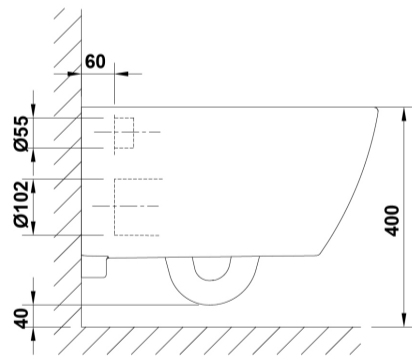

INFORMACIÓN DE PRODUCTO

Características

Inodoro rimless de 54x36 cm salida horizontal. / 26,5 kg / 18 unidades palet. Posibilidad de instalación con soporte mural.

Garantía

Los productos Gala están garantizados ante cualquier defecto de fabricación, desde la fecha de adquisición del producto, siempre y cuando la instalación haya sido efectuada de acuerdo con las instrucciones de instalación de Gala y, aplicando la normativa en vigor para instalaciones eléctricas y de saneamiento, por personal autorizado. El periodo de garantía para porcelana sanitaria es de 5 años.

AMBIENTE

DIBUJOS TÉCNICOS

DESCARGAS

2D

-  156.14 KB  Inodoro 54x36 cm. - Técnico (.AI)
-  117.93 KB  Inodoro 54x36 cm. - Técnico (.DWG)
-  679.8 KB  Inodoro 54x36 cm. - Técnico (.DXF)
-  161.82 KB  Inodoro 54x36 cm. - Técnico (.PDF)