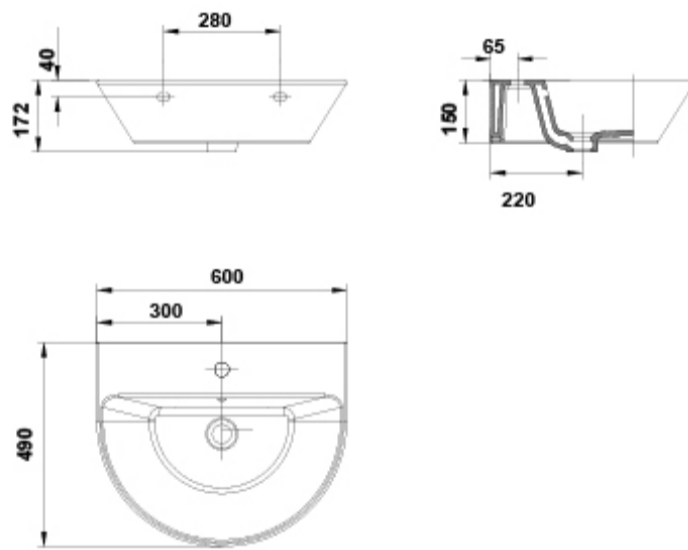

01
Blanco

ARTÍCULOS

Ref.	Producto/Conjunto	Medidas	€/u
47035	Lavabo con rebosadero.	60 x 49 cm	65,0 €

SUGERENCIAS

INFORMACIÓN DE PRODUCTO

Características

Lavabo de 60x49 cm con rebosadero./ 18 kg / 24 unidades palet.

AMBIENTE

DIBUJOS TÉCNICOS

DESCARGAS

2D

-  122.28 KB  Lavabo 60x49 cm. - Técnico (.AI)
-  396.61 KB  Lavabo 60x49 cm. - Técnico (.DWG)
-  3.68 MB  Lavabo 60x49 cm. - Técnico (.DXF)
-  116.41 KB  Lavabo 60x49 cm. - Técnico (.PDF)