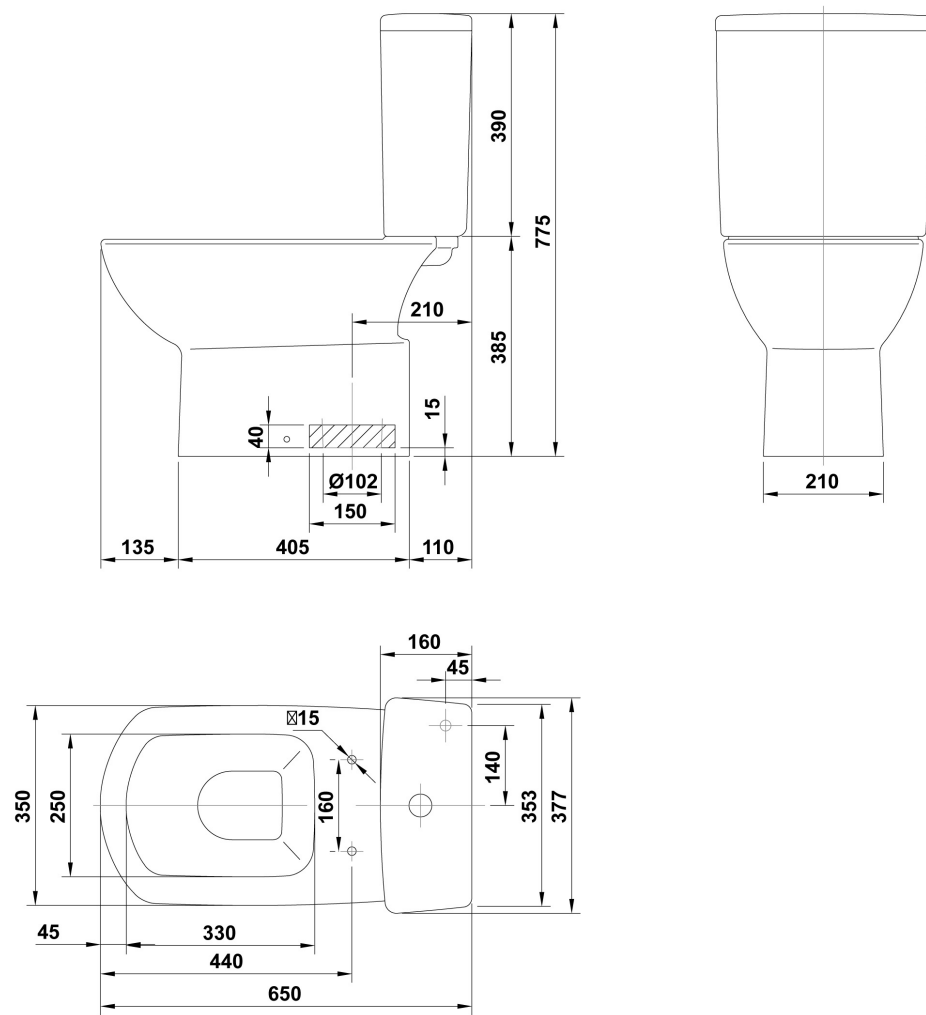

AMBIENTE

DIBUJOS TÉCNICOS

DESCARGAS

2D

-  78.76 KB [↓ Tanque bajo de doble pulsador 6/3 litros - Técnico \(.AI\)](#)
-  79.72 KB [↓ Tanque bajo de doble pulsador 6/3 litros - Técnico \(.DWG\)](#)
-  578.39 KB [↓ Tanque bajo de doble pulsador 6/3 litros - Técnico \(.DXF\)](#)
-  92.82 KB [↓ Tanque bajo de doble pulsador 6/3 litros - Técnico \(.PDF\)](#)
-  77.26 KB [↓ Tanque bajo de doble pulsador 6/3 litros - Técnico \(.AI\)](#)
-  74.47 KB [↓ Tanque bajo de doble pulsador 6/3 litros - Técnico \(.DWG\)](#)
-  538.51 KB [↓ Tanque bajo de doble pulsador 6/3 litros - Técnico \(.DXF\)](#)
-  90.67 KB [↓ Tanque bajo de doble pulsador 6/3 litros - Técnico \(.PDF\)](#)
-  33.52 KB [↓ Tanque bajo de doble pulsador 6/3 litros - Alzado \(.DWG\)](#)
-  35.01 KB [↓ Tanque bajo de doble pulsador 6/3 litros - Alzado \(.DXF\)](#)
-  33.25 KB [↓ Tanque bajo de doble pulsador 6/3 litros - Lateral \(.DWG\)](#)
-  33.71 KB [↓ Tanque bajo de doble pulsador 6/3 litros - Lateral \(.DXF\)](#)
-  34.22 KB [↓ Tanque bajo de doble pulsador 6/3 litros - Planta \(.DWG\)](#)
-  37.98 KB [↓ Tanque bajo de doble pulsador 6/3 litros - Planta \(.DXF\)](#)