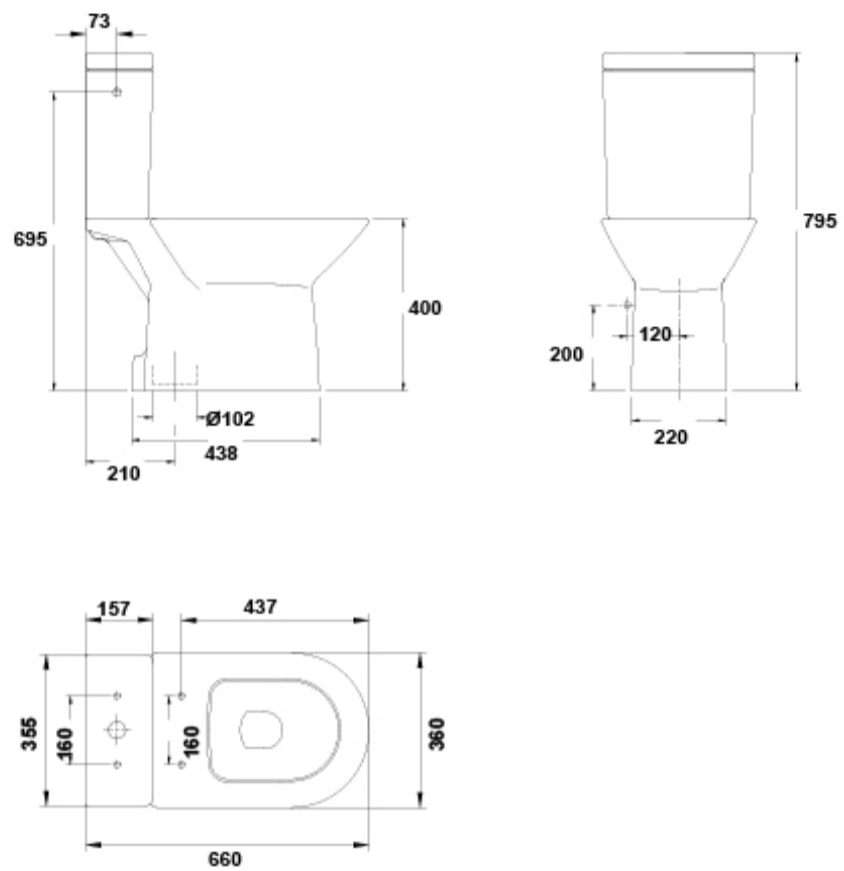

PVP: 88,1 €

PVP Conjunto: 246,8 €

REF. 47250

COLORES / ACABADOS

01
Blanco

ARTÍCULOS

Ref.	Producto/Conjunto	Medidas	€/u
	Inodoro para tanque bajo rimless		
<u>47250</u>	Inodoro para tanque bajo rimless salida vertical con juego de anclaje.	66 x 36 cm	88,1 €
<u>47530</u>	Tanque bajo con tapa y mecanismo de doble pulsador 4,5/3 litros AL		117,5 €
<u>51703</u>	Asiento fijo		41,2 €
		PVP Conjunto	246,8 €
	Opciones		
<u>47535</u>	Tanque bajo con tapa y mecanismo de doble pulsador 4,5/3 litros AL		117,5 €
<u>51704</u>	Asiento con caída amortiguada		65,0 €

SUGERENCIAS

INFORMACIÓN DE PRODUCTO

Características

Inodoro rimless de 66x36 cm salida vertical con juego de anclaje.
/ 25 kg / 24 unidades palet.

Garantía

Los productos Gala están garantizados ante cualquier defecto de fabricación, desde la fecha de adquisición del producto, siempre y cuando la instalación haya sido efectuada de acuerdo con las instrucciones de instalación de Gala y, aplicando la normativa en vigor para instalaciones eléctricas y de saneamiento, por personal autorizado. Los periodos de garantía para porcelana sanitaria son 5 años.

AMBIENTE

DIBUJOS TÉCNICOS

DESCARGAS

2D

-