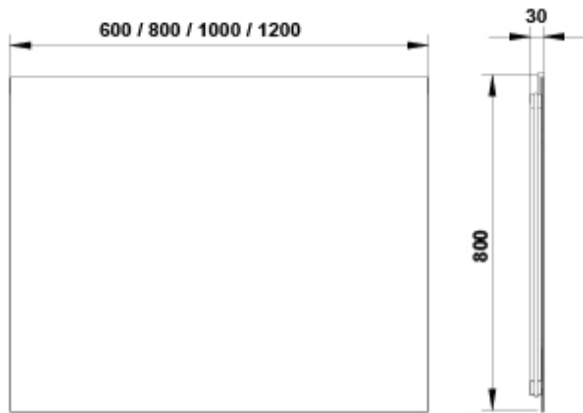

DESCARGAS

2D

- 1.2 MB [↓](#) Espejo 60x80 cm. - Técnico (.AI)
- 48.81 KB [↓](#) Espejo 60x80 cm. - Técnico (.DWG)
- 424.42 KB [↓](#) Espejo 60x80 cm. - Técnico (.DXF)
- 390.25 KB [↓](#) Espejo 60x80 cm. - Técnico (.PDF)