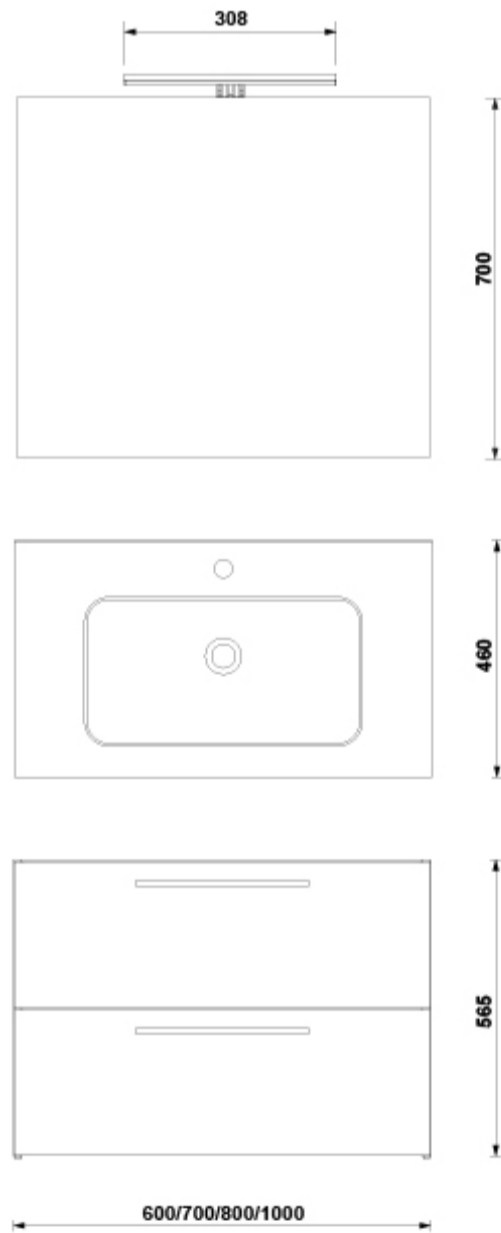

SUGERENCIAS

AMBIENTE

DIBUJOS TÉCNICOS

DESCARGAS

2D

-  357.78 KB  Pack Handy 2C 60 cm. - Técnico (.AI)
-  25.08 KB  Pack Handy 2C 60 cm. - Técnico (.DWG)
-  174.84 KB  Pack Handy 2C 60 cm. - Técnico (.DXF)
-  350.79 KB  Pack Handy 2C 60 cm. - Técnico (.PDF)