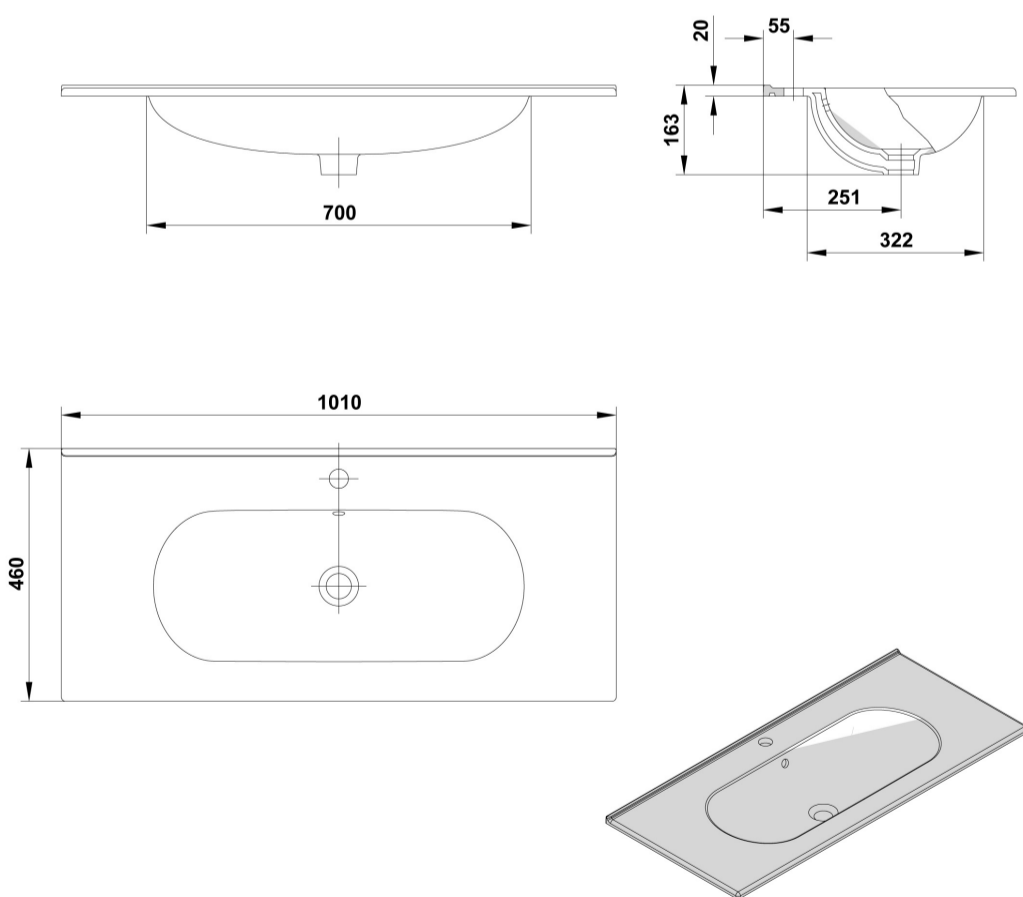

INFORMACIÓN DE PRODUCTO

Características

Lavabo de sobremueble de 101x46x1,5 cm. con rebosadero. / 17,2 kg. / 24 unidades palet. Combinable con muebles Klea

Información de utilidad

Distintos tamaños y estilos con líneas curvas o rectas. Tanto si prefieres un estilo sensual o una opción más minimalista. La elección del lavabo es una de las claves para marcar el estilo que quieres conseguir. Expresa tu personalidad por medio de cualquiera de estas piezas, que sin duda imprimiran un sello de elegancia y modernidad al entorno del baño.

AMBIENTE

DIBUJOS TÉCNICOS

DESCARGAS

2D

-  121.27 KB  Lavabo de sobremueble de 101 x 46 x 1.5 cm. con rebosadero - Técnico (.AI)
-  157.35 KB  Lavabo de sobremueble de 101 x 46 x 1.5 cm. con rebosadero - Técnico (.DWG)
-  842.78 KB  Lavabo de sobremueble de 101 x 46 x 1.5 cm. con rebosadero - Técnico (.DXF)
-  132.19 KB  Lavabo de sobremueble de 101 x 46 x 1.5 cm. con rebosadero - Técnico (.PDF)