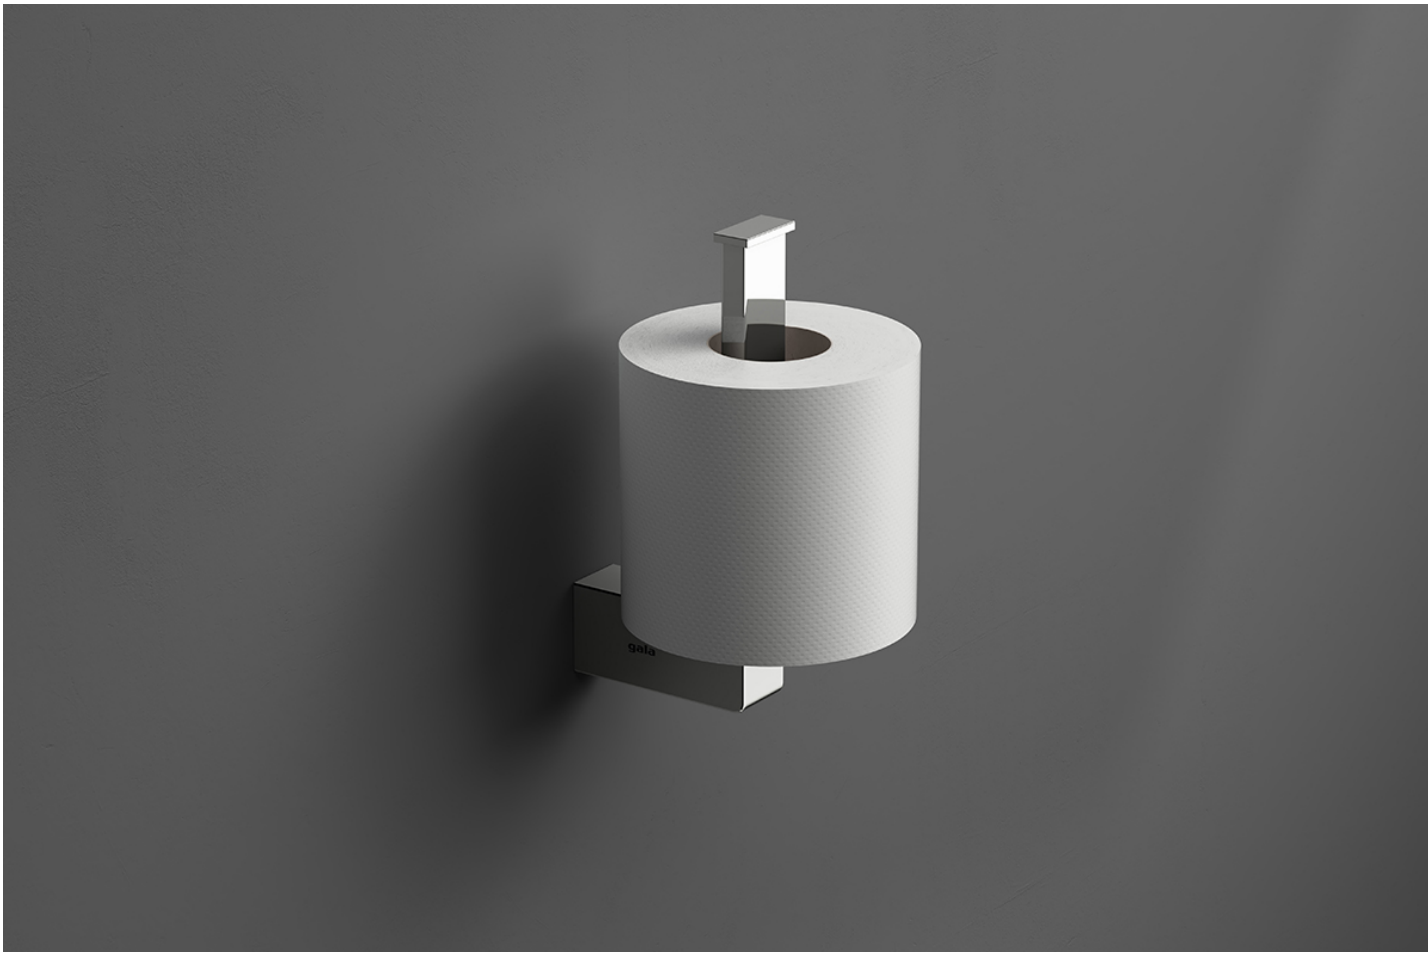

DIBUJOS TÉCNICOS