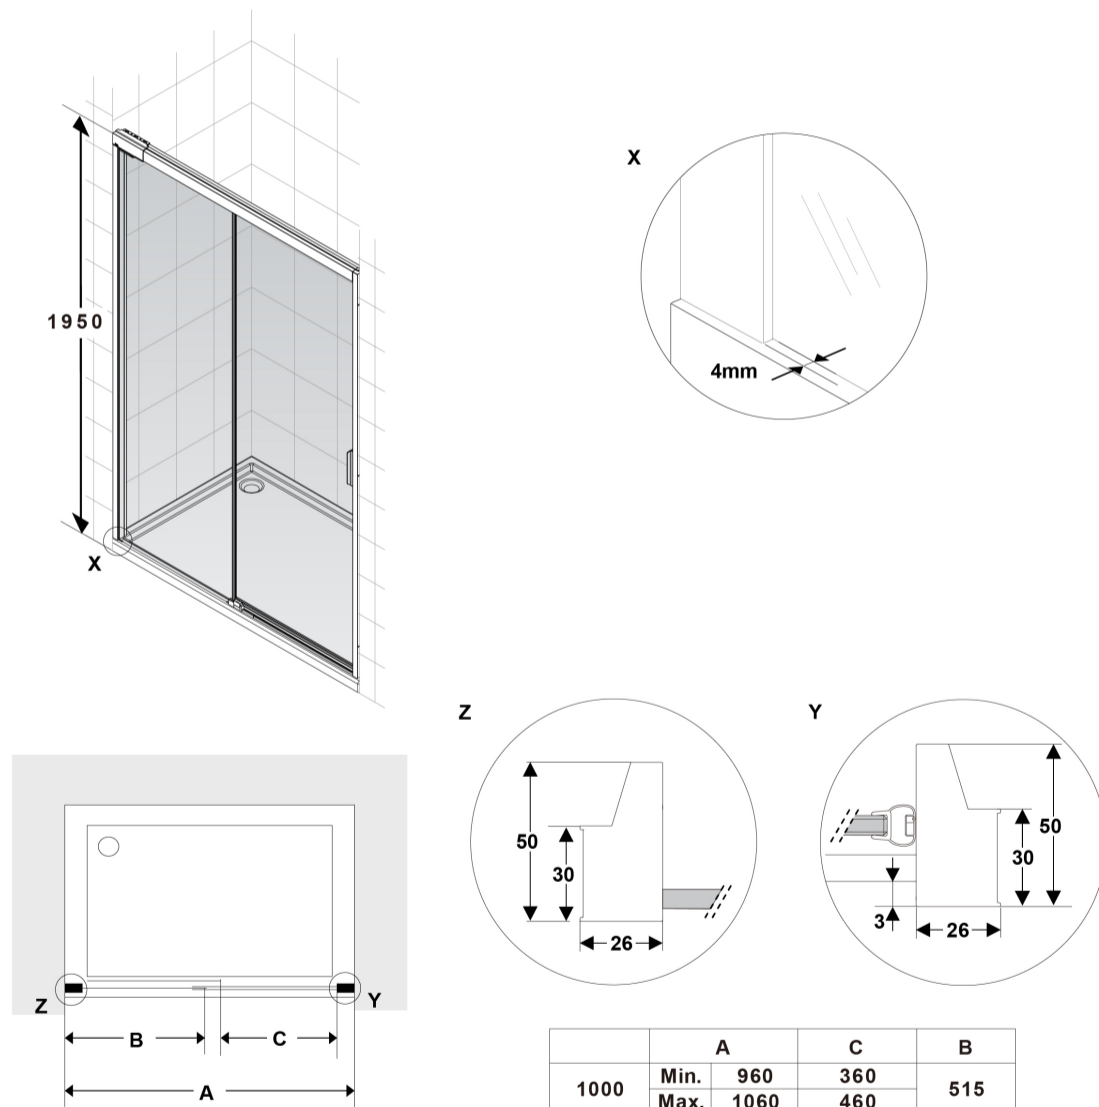

A		C	B
1000	Min.	960	360	515
	Max.	1060	460	
1100	Min.	1061	410	565
	Max.	1160	510	
1200	Min.	1161	460	615
	Max.	1260	560	
1300	Min.	1261	510	665
	Max.	1360	610	
1400	Min.	1361	560	715
	Max.	1460	660	
1500	Min.	1461	610	765
	Max.	1560	710	
1600	Min.	1561	660	815
	Max.	1660	760	

DESCARGAS