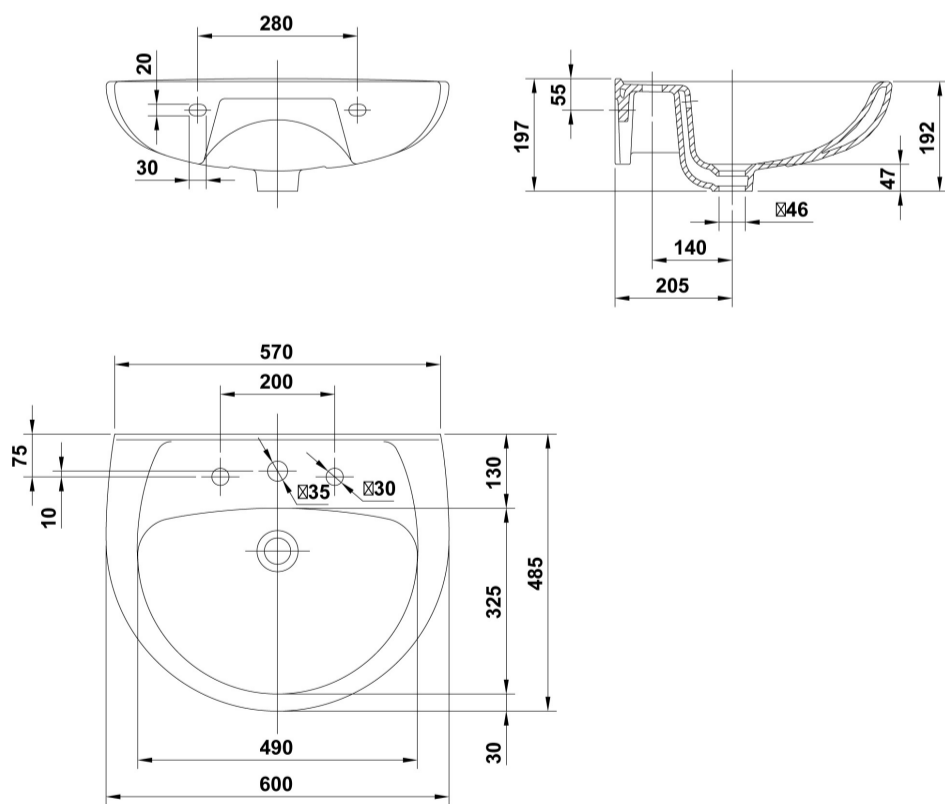

01
Blanco

COMPLEMENTOS

ARTÍCULOS

Ref.	Producto/Conjunto	Medidas	€/u
<u>18040</u>	Lavabo con juego de fijación	60 x 48,5 cm	66,0 €
Opciones			
<u>18430</u>	Pedestal		46,1 €
<u>18432</u>	Semipedestal con juego de fijación		47,6 €

INFORMACIÓN DE PRODUCTO

Características

Lavabo de 60 x 48,5 cm. con juego de fijación. / 17 kg. / 40 unidades palet. Posibilidad de instalación con pedestal, semipedestal o mural.

Garantía

Los productos Gala están garantizados ante cualquier defecto de fabricación, desde la fecha de adquisición del producto, siempre y cuando la instalación haya sido efectuada de acuerdo con las instrucciones de instalación de Gala y, aplicando la normativa en vigor para instalaciones eléctricas y de saneamiento, por personal autorizado. El periodo de garantía para porcelana sanitaria es de 5 años.

AMBIENTE

DIBUJOS TÉCNICOS

DESCARGAS

2D

-  79.4 KB [↓ Lavabo 60x48,5 cm. - Técnico \(.AI\)](#)
-  86.98 KB [↓ Lavabo 60x48,5 cm. - Técnico \(.DWG\)](#)
-  619.68 KB [↓ Lavabo 60x48,5 cm. - Técnico \(.DXF\)](#)
-  92.21 KB [↓ Lavabo 60x48,5 cm. - Técnico \(.PDF\)](#)
-  25.2 KB [↓ Lavabo 60x48,5 cm. - Alzado \(.DWG\)](#)
-  19.22 KB [↓ Lavabo 60x48,5 cm. - Alzado \(.DXF\)](#)
-  25.45 KB [↓ Lavabo 60x48,5 cm. - Lateral \(.DWG\)](#)
-  20.07 KB [↓ Lavabo 60x48,5 cm. - Lateral \(.DXF\)](#)
-  28.28 KB [↓ Lavabo 60x48,5 cm. - Planta \(.DWG\)](#)
-  20.08 KB [↓ Lavabo 60x48,5 cm. - Planta \(.DXF\)](#)

3D

-  1.48 MB [↓ Lavabo 60x48,5 cm. - 3D \(.DWG\)](#)
-  3.76 MB [↓ Lavabo 60x48,5 cm. - 3D \(.DXF\)](#)

bimobject

-  ArchiCAD [↓](#)
-  Revit [↓](#)